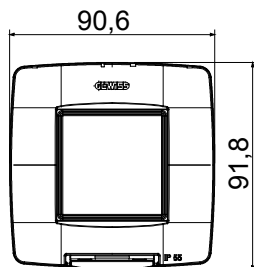

Vodotěsné rámečky IP55 řady ChoruSmart pro kulaté/čtvercové (vzdálenost os 60 mm) a obdélníkové (3 a 4 moduly) krabice pro zapuštěnou montáž. Vodotěsné rámečky vybavené podpěrou a dlouhými šrouby pro instalaci zařízení řady Chorusmart. Ergonomická membrána, maximální úhel otevření víka 160° usnadňuje praktické madlo. Stupeň krytí IP55 zaručený s uzavřeným víkem se zavřeným víkem a vodotěsným rámečkem instalovaným na hladké, vodotěsné stěny bez drážek

Kategorie	Řada ChoruSmart	Typ	Rámečky dle mezinárodní normy
Skupina	Vodotěsné rámečky	Popis	2 moduly
Barevný rámeček	Bílá	Povrchová úprava	Lesklý
Materiál	Technopolymer	Krytí IP	IP55 (se zavřeným víkem)
Víko	S membránou	Barva membrány	Průhledný
Pro krabici se zapuštěnou montáží	Kulatý/čtvercový (vzdálenost os 60 mm)	Upevnění	2 šrouby (součástí balení)
Typ šroubu	Samořezný 3,2 x 22 mm	Materiál šroubu	Nerezová ocel
Podpěra zahrnutá	GW16822	Těsnění	Vulkanizovaná expandovaná pryž
Zkouška žhavou smyčkou	650 °C	Tepelné zatížení s kuličkou	70 °C
Norma	EN 60669-1	Provozní teplota	-25 +60 °C
Odolnost vůči UV	Ano (ISO 4892-2)	Maximální úhel otevření víka	160°
Elektrokód	0110		

DIMENSIONAL

TECHNICAL SYMBOLOGY

IP

IP55 (se zavřeným víkem)

GWT

650 °C

70 °C

STANDARDS/APPROVALS