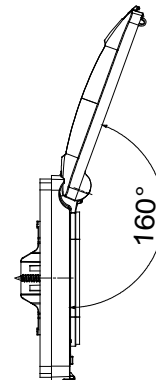

Vodotěsné rámečky IP55 řady ChoruSmart pro kulaté/čtvercové (vzdálenost os 60 mm) a obdélníkové (3 a 4 moduly) krabice pro zapuštěnou montáž. Vodotěsné rámečky vybavené podpěrou a dlouhými šrouby pro instalaci zařízení řady Chorusmart. Ergonomická membrána, maximální úhel otevření víka 160° usnadňuje praktické madlo. Stupeň krytí IP55 zaručený s uzavřeným víkem se zavřeným víkem a vodotěsným rámečkem instalovaným na hladké, vodotěsné stěny bez drážek

Kategorie	Řada ChoruSmart	Typ	Rámečky dle mezinárodní normy
Skupina	Vodotěsné rámečky	Popis	2 moduly
Barevný rámeček	Bílá	Povrchová úprava	Lesklý
Materiál	Technopolymer	Krytí IP	IP55 (se zavřeným víkem)
Víko	S membránou	Barva membrány	Průhledný
Pro krabici se zapuštěnou montáží	Kulatý/čtvercový (vzdálenost os 60 mm)	Upevnění	2 šrouby (součástí balení)
Typ šroubu	Samořezný 3,2 x 22 mm	Materiál šroubu	Nerezová ocel
Podpěra zahrnutá	GW16822	Těsnění	Vulkanizovaná expandovaná pryž
Zkouška žhavou smyčkou	650 °C	Tepelné zatížení s kuličkou	70 °C
Norma	EN 60669-1	Provozní teplota	-25 +60 °C
Odolnost vůči UV	Ano (ISO 4892-2)	Maximální úhel otevření víka	160°
Elektrokód	0110		

DIMENSIONAL

TECHNICAL SYMBOLOGY

IP

IP55 (se zavřeným víkem)

GWT

650 °C

70 °C

STANDARDS/APPROVALS