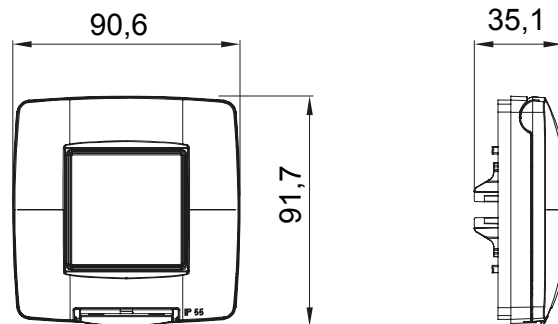

Řada rámečků ChoruSmart Domestic vyráběných v široké škále tvarů, barev, materiálů a povrchových úprav. Obsahuje pět různých tvarů (ONE, GEO, EGO, LUX, ICE a ICE Touch) pro obdélníkové krabice s kapacitou až 12 modulů a tři různé tvary (ONE International, GEO International a LUX International) vhodné pro kulaté/čtvercové krabice, jak jednotlivé, tak kombinované ve vodorovné i svislé konfiguraci, s kapacitou 2 až 2+2+2+2 moduly. Všechny rámečky řady ChoruSmart Domestic používají stejné podpěry, bez potřeby dalších nástavců. Řada také zahrnuje prázdné rámečky, vodotěsné rámečky IP55 a obrysové rámečky.

Popis	2 moduly	Barva	Lesklá bílá
Materiál	Technopolymer	Povrchová úprava	Lesklý
Krytí IP	IP55	Pro krabici	Kruhový/čtvercový
Podpěra zahrnutá	GW16822	Zkouška žhavou smyčkou	650 °C
Tepelné zatížení s kuličkou	70 °C	Norma	EN 60669-1
Elektrokód	0110		

DIMENSIONAL

TECHNICAL SYMBOLOGY

IP

IP55

GWT

650 °C

70 °C

STANDARDS/APPROVALS