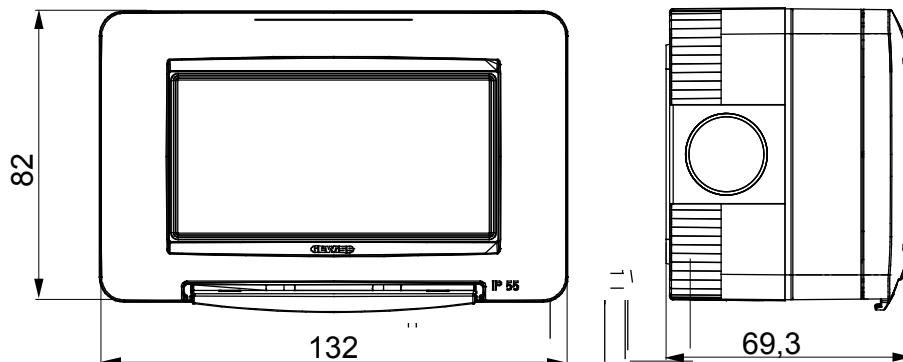

Řada stolních panelů, wall boxů a samonosných nástěnných rozvaděčů vhodných pro umístění modulárních zařízení ChorusSmart. Wall boxy a panely, dostupné v černé a bílé barvě, musí být doplněny podpěrou ChorusSmart a rámečky One. Samonosné rozvaděče dostupné v šedé RAL 7035 se vyznačují verzemi IP40 a IP55: obě mají předřezané vylamovací prvky a vodotěsná verze je navíc opatřena dvířky s průhlednou UV membránou. Samonosné krabice a rozvaděče jsou navrženy tak, aby byly vybaveny zemnicí svorkou.

Popis	4 moduly	Barva	Šedá RAL 7035
Počet vylamovacích otvorů Ø23	8 na stranách / 1 na spodní straně	Typ vylamovacích otvorů	Odnímatelné pomocí nástroje
Krytí IP	IP55	Třída izolace	II
Mechanický odpor	IK07	Šrouby víka	Nerezová ocel
Utahovací moment šroubů	0.8 Newton/Meter	Vnější rozměry DxVxH (mm)	132x82x69
Zkouška Žhavou smyčkou	650 °C	Tepelné zatížení s kuličkou	70 °C
Norma	EN 60670-1	Instalační teplota	-25 +60 °C
Elektrokód	0212		

DIMENSIONAL

TECHNICAL SYMBOLOGY

IP

IP55

IK07

GWT

650 °C

70 °C