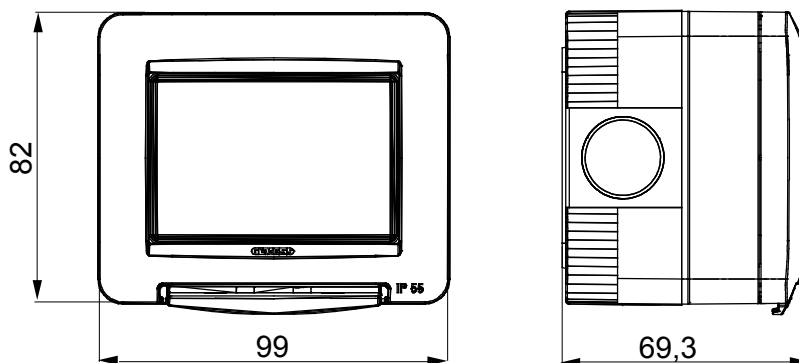

Řada stolních panelů, wall boxů a samonosných nástěnných rozvaděčů vhodných pro umístění modulárních zařízení ChorusSmart. Wall boxy a panely, dostupné v černé a bílé barvě, musí být doplněny podpěrou ChorusSmart a rámečky One. Samonosné rozvaděče dostupné v šedé RAL 7035 se vyznačují verzemi IP40 a IP55: obě mají předřezané vylamovací prvky a vodotěsná verze je navíc opatřena dvířky s průhlednou UV membránou. Samonosné krabice a rozvaděče jsou navrženy tak, aby byly vybaveny zemnicí svorkou.

Popis	3 moduly	Barva	Šedá RAL 7035
Počet vylamovacích otvorů Ø23	3 na stranách / 1 na spodní straně	Počet otvorů Ø23 s kabelovou vývodkou	1
Typ vylamovacích otvorů	Odnímatelné pomocí nástroje	Krytí IP	IP55
Třída izolace	II	Mechanický odpor	IK07
Šrouby víka	Nerezová ocel	Utahovací moment šroubů	0.8 Newton/Meter
Vnější rozměry DxVxH (mm)	99x82x69	Zkouška žhavou smyčkou	650 °C
Tepelné zatížení s kuličkou	70 °C	Norma	EN 60670-1
Instalační teplota	-25 +60 °C	Elektrokód	0212

### DIMENSIONAL

### TECHNICAL SYMBOLOGY

**IP**

**IK**

**GWT**

IP55

IK07

650 °C

70 °C