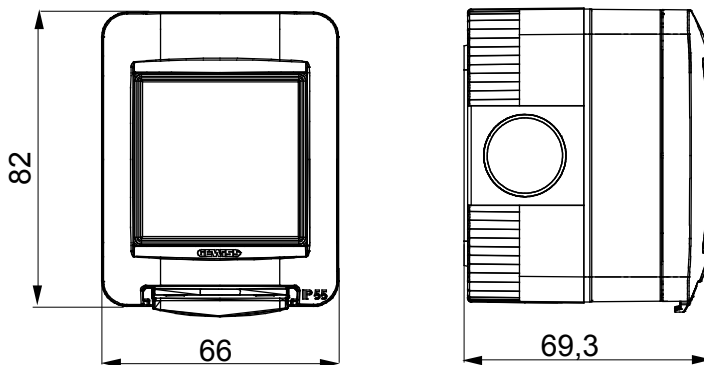

Řada stolních panelů, wall boxů a samonosných nástěnných rozvaděčů vhodných pro umístění modulárních zařízení ChorusSmart. Wall boxy a panely, dostupné v černé a bílé barvě, musí být doplněny podpěrou ChorusSmart a rámečky One. Samonosné rozvaděče dostupné v šedé RAL 7035 se vyznačují verzemi IP40 a IP55: obě mají předřezané vylamovací prvky a vodotěsná verze je navíc opatřena dvířky s průhlednou UV membránou. Samonosné krabice a rozvaděče jsou navrženy tak, aby byly vybaveny zemnicí svorkou.

Popis	2 moduly	Barva	Šedá RAL 7035
Počet vylamovacích otvorů Ø23	3 na stranách / 1 na spodní straně	Počet otvorů Ø23 s kabelovou vývodkou	1
Typ vylamovacích otvorů	Odnímatelné pomocí nástroje	Krytí IP	IP55
Třída izolace	II	Mechanický odpor	IK07
Šrouby víka	Nerezová ocel	Utahovací moment šroubů	0.8 Newton/Meter
Vnější rozměry DxVxH (mm)	66x82x69	Zkouška žhavou smyčkou	650 °C
Tepelné zatížení s kuličkou	70 °C	Norma	EN 60670-1
Instalační teplota	-25 +60 °C	Elektrokód	0212

DIMENSIONAL

TECHNICAL SYMBOLOGY

IP

IP55

IK

IK07

GWT

650 °C