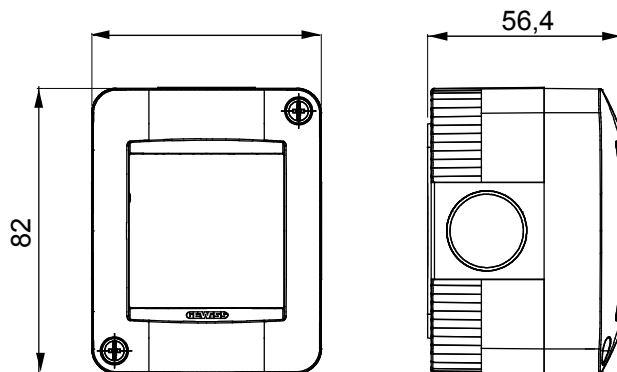

Řada stolních panelů, wall boxů a samonosných nástěnných rozvaděčů vhodných pro umístění modulárních zařízení ChorusSmart. Wall boxy a panely, dostupné v černé a bílé barvě, musí být doplněny podpěrou ChorusSmart a rámečky One. Samonosné rozvaděče dostupné v šedé RAL 7035 se vyznačují verzemi IP40 a IP55: obě mají předřezané vylamovací prvky a vodotěsná verze je navíc opatřena dvířky s průhlednou UV membránou. Samonosné krabice a rozvaděče jsou navrženy tak, aby byly vybaveny zemnicí svorkou.

Popis	2 moduly	Barva	Šedá RAL 7035
Počet vylamovacích otvorů Ø23	3 na stranách / 1 na spodní straně	Počet otvorů Ø23 s kabelovou vývodkou	1
Typ vylamovacích otvorů	Odnímatelné pomocí nástroje	Krytí IP	IP40
Třída izolace	II	Mechanický odpor	IK07
Šrouby víka	Ocel odolná proti korozi	Utahovací moment šroubů	0.8 Newton/Meter
Vnější rozměry DxVxH (mm)	66x82x56	Zkouška žhavou smyčkou	650 °C
Tepelné zatížení s kuličkou	70 °C	Norma	EN 60670-1
Instalační teplota	-25 +60 °C	Elektrokód	0212

### DIMENSIONAL

### TECHNICAL SYMBOLOGY

**IP**

IP40

**IK**

IK07

**GWT**

650 °C

70 °C