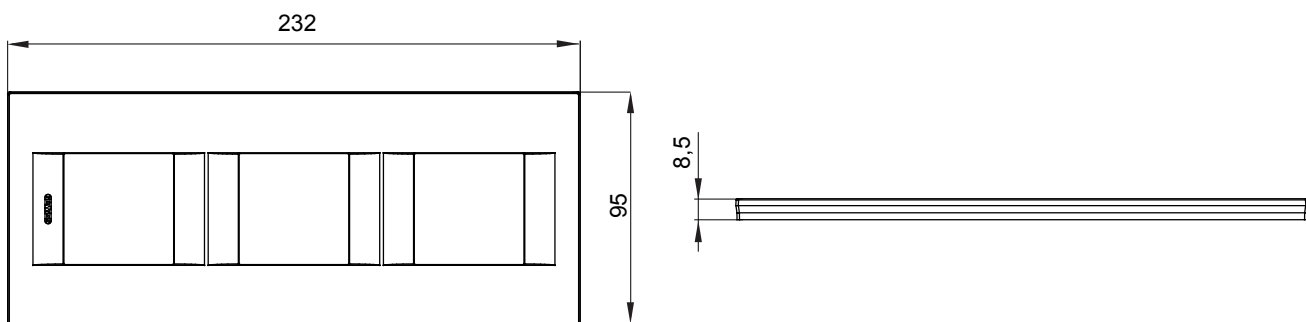

Řada rámečků ChoruSmart Domestic vyráběných v široké škále tvarů, barev, materiálů a povrchových úprav. Obsahuje pět různých tvarů (ONE, GEO, EGO, LUX, ICE a ICE Touch) pro obdélníkové krabice s kapacitou až 12 modulů a tři různé tvary (ONE International, GEO International a LUX International) vhodné pro kulaté/čtvercové krabice, jak jednotlivé, tak kombinované ve vodorovné i svislé konfiguraci, s kapacitou 2 až 2+2+2+2 moduly. Všechny rámečky řady ChoruSmart Domestic používají stejné podpěry, bez potřeby dalších nástavců. Řada také zahrnuje prázdné rámečky, vodotěsné rámečky IP55 a obrysové rámečky.

Skupina	GEO mezinárodní	Popis	2+2+2 moduly
Typ	Svislý	Barva	Přírodní matná béžová
Materiál	Technopolymer	Povrchová úprava	Neprůhledná povrchová úprava
Pro podpůrné kódy	GW16821, GW16822, GW16823, GW16821N, GW16822N	Zkouška žhavou smyčkou	650 °C
Tepelné zatížení s kuličkou	70 °C	Norma	EN 60669-1
Elektrokód	0111		

### DIMENSIONAL