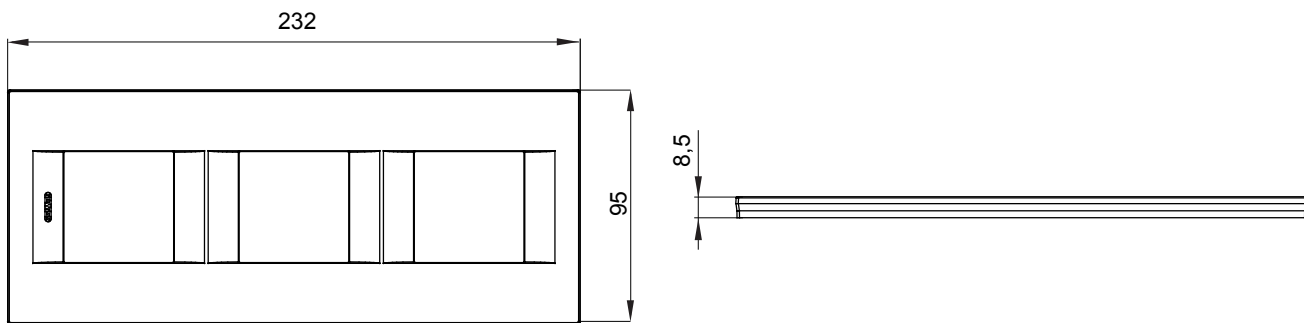

Řada rámečků ChoruSmart Domestic vyráběných v široké škále tvarů, barev, materiálů a povrchových úprav. Obsahuje pět různých tvarů (ONE, GEO, EGO, LUX, ICE a ICE Touch) pro obdélníkové krabice s kapacitou až 12 modulů a tři různé tvary (ONE International, GEO International a LUX International) vhodné pro kulaté/čtvercové krabice, jak jednotlivé, tak kombinované ve vodorovné i svislé konfiguraci, s kapacitou 2 až 2+2+2+2 moduly. Všechny rámečky řady ChoruSmart Domestic používají stejné podpěry, bez potřeby dalších nástavců. Řada také zahrnuje prázdné rámečky, vodotěsné rámečky IP55 a obrysové rámečky.

Skupina	GEO mezinárodní	Popis	2+2+2 moduly
Typ	Svislý	Barva	Konopí
Materiál	Technopolymer	Povrchová úprava	Lesklý
Pro podpurné kódy	GW16821, GW16822, GW16823	Zkouška žhavou smyčkou	650 °C
Tepelné zatížení s kuličkou	70 °C	Norma	EN 60669-1
Elektrokód	0111		

### DIMENSIONAL