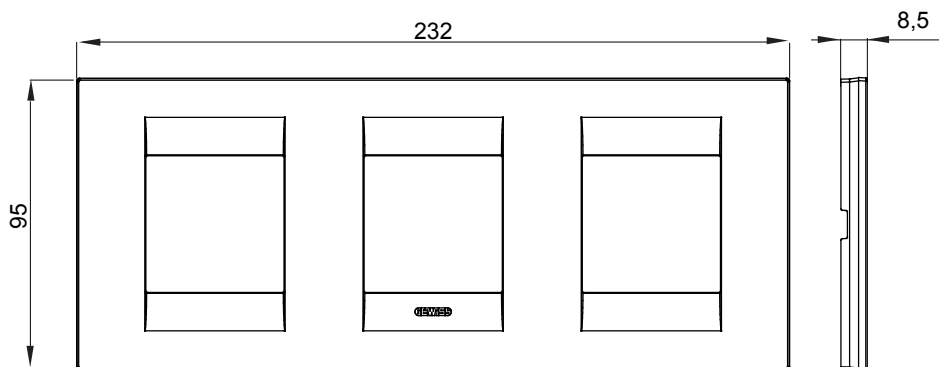

Řada rámečků ChoruSmart Domestic vyráběných v široké škále tvarů, barev, materiálů a povrchových úprav. Obsahuje pět různých tvarů (ONE, GEO, EGO, LUX, ICE a ICE Touch) pro obdélníkové krabice s kapacitou až 12 modulů a tři různé tvary (ONE International, GEO International a LUX International) vhodné pro kulaté/čtvercové krabice, jak jednotlivé, tak kombinované ve vodorovné i svislé konfiguraci, s kapacitou 2 až 2+2+2+2 moduly. Všechny rámečky řady ChoruSmart Domestic používají stejné podpěry, bez potřeby dalších nástavců. Řada také zahrnuje prázdné rámečky, vodotěsné rámečky IP55 a obrysové rámečky.

Skupina	GEO mezinárodní	Popis	2+2+2 moduly
Typ	Vodorovný	Barva	Matná černá
Materiál	Technopolymer	Povrchová úprava	Neprůhledná povrchová úprava
Pro podpurné kódy	GW16821, GW16822, GW16823	Zkouška žhavou smyčkou	650 °C
Tepelné zatížení s kuličkou	70 °C	Norma	EN 60669-1
Elektrokód	0111		

DIMENSIONAL

TECHNICAL SYMBOLOGY

STANDARDS/APPROVALS