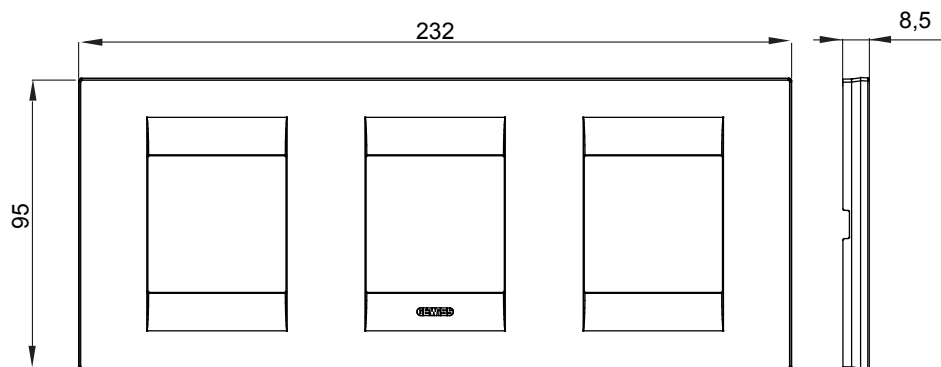

Řada rámečků ChoruSmart Domestic vyráběných v široké škále tvarů, barev, materiálů a povrchových úprav. Obsahuje pět různých tvarů (ONE, GEO, EGO, LUX, ICE a ICE Touch) pro obdélníkové krabice s kapacitou až 12 modulů a tři různé tvary (ONE International, GEO International a LUX International) vhodné pro kulaté/čtvercové krabice, jak jednotlivé, tak kombinované ve vodorovné i svislé konfiguraci, s kapacitou 2 až 2+2+2+2 moduly. Všechny rámečky řady ChoruSmart Domestic používají stejné podpěry, bez potřeby dalších nástavců. Řada také zahrnuje prázdné rámečky, vodotěsné rámečky IP55 a obrysové rámečky.

Skupina	GEO mezinárodní	Popis	2+2+2 moduly
Typ	Vodorovný	Barva	Inkoustově černá
Materiál	Technopolymer	Povrchová úprava	Lesklý
Pro podpurné kódy	GW16821, GW16822, GW16823	Zkouška žhavou smyčkou	650 °C
Tepelné zatížení s kuličkou	70 °C	Norma	EN 60669-1
Elektrokód	0111		

DIMENSIONAL

TECHNICAL SYMBOLOGY

GWT

650 °C

70 °C

STANDARDS/APPROVALS