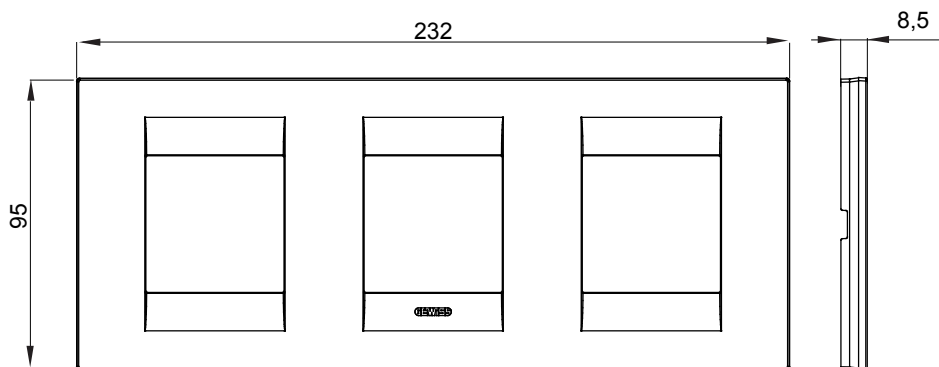

Řada rámečků ChoruSmart Domestic vyráběných v široké škále tvarů, barev, materiálů a povrchových úprav. Obsahuje pět různých tvarů (ONE, GEO, EGO, LUX, ICE a ICE Touch) pro obdélníkové krabice s kapacitou až 12 modulů a tři různé tvary (ONE International, GEO International a LUX International) vhodné pro kulaté/čtvercové krabice, jak jednotlivé, tak kombinované ve vodorovné i svislé konfiguraci, s kapacitou 2 až 2+2+2+2 moduly. Všechny rámečky řady ChoruSmart Domestic používají stejné podpěry, bez potřeby dalších nástavců. Řada také zahrnuje prázdné rámečky, vodotěsné rámečky IP55 a obrysové rámečky.

Skupina	GEO mezinárodní	Popis	2+2+2 moduly
Typ	Vodorovný	Barva	Slonová kost
Materiál	Technopolymer	Povrchová úprava	Lesklý
Pro podpurné kódy	GW16821, GW16822, GW16823	Zkouška žhavou smyčkou	650 °C
Tepelné zatížení s kuličkou	70 °C	Norma	EN 60669-1
Elektrokód	0111		

DIMENSIONAL

TECHNICAL SYMBOLOGY

GWT

650 °C

70 °C

STANDARDS/APPROVALS