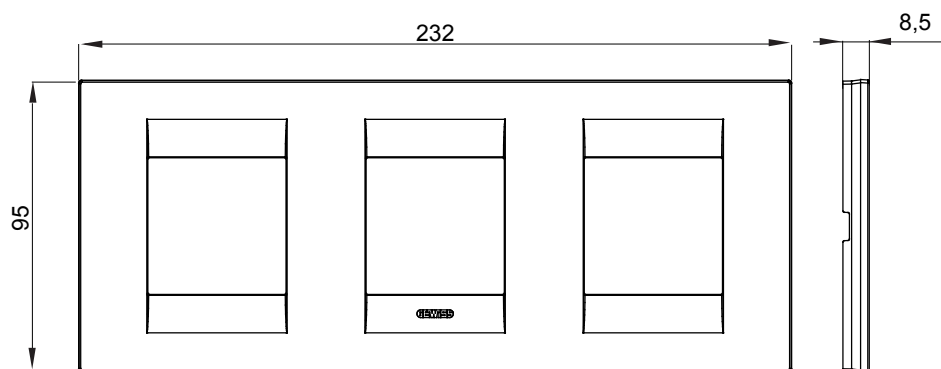

Řada rámečků ChoruSmart Domestic vyráběných v široké škále tvarů, barev, materiálů a povrchových úprav. Obsahuje pět různých tvarů (ONE, GEO, EGO, LUX, ICE a ICE Touch) pro obdélníkové krabice s kapacitou až 12 modulů a tři různé tvary (ONE International, GEO International a LUX International) vhodné pro kulaté/čtvercové krabice, jak jednotlivé, tak kombinované ve vodorovné i svislé konfiguraci, s kapacitou 2 až 2+2+2+2 moduly. Všechny rámečky řady ChoruSmart Domestic používají stejné podpěry, bez potřeby dalších nástavců. Řada také zahrnuje prázdné rámečky, vodotěsné rámečky IP55 a obrysové rámečky.

Skupina	GEO mezinárodní	Popis	2+2+2 moduly
Typ	Vodorovný	Barva	Bílá
Materiál	Technopolymer	Povrchová úprava	Lesklý
Pro podpůrné kódy	GW16821, GW16822, GW16823	Zkouška žhavou smyčkou	650 °C
Tepelné zatížení s kuličkou	70 °C	Norma	EN 60669-1
Elektrokód	0111		

DIMENSIONAL

TECHNICAL SYMBOLOGY

GWT

650 °C

70 °C

STANDARDS/APPROVALS