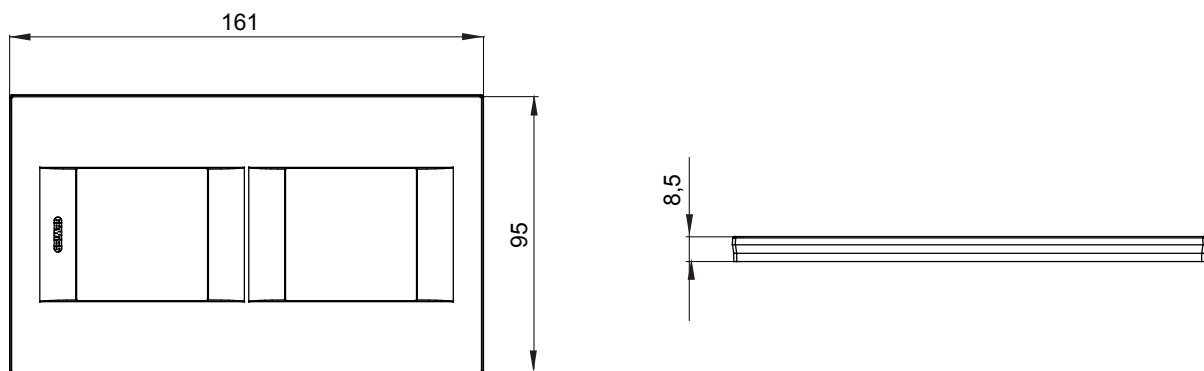

DIMENSIONAL

TECHNICAL SYMBOLOGY

STANDARDS/APPROVALS