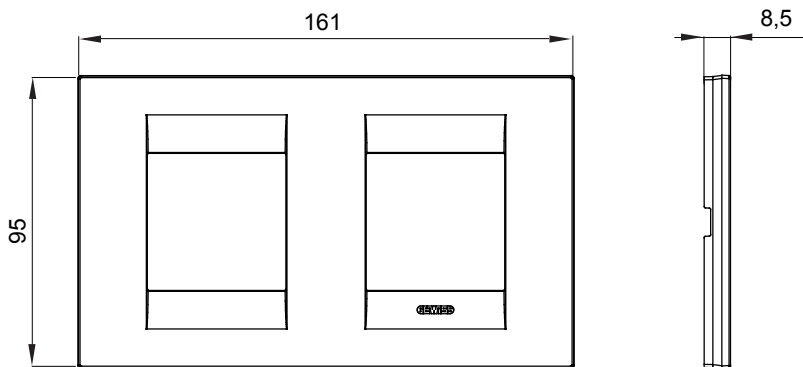

Řada rámečků ChoruSmart Domestic vyráběných v široké škále tvarů, barev, materiálů a povrchových úprav. Obsahuje pět různých tvarů (ONE, GEO, EGO, LUX, ICE a ICE Touch) pro obdélníkové krabice s kapacitou až 12 modulů a tři různé tvary (ONE International, GEO International a LUX International) vhodné pro kulaté/čtvercové krabice, jak jednotlivé, tak kombinované ve vodorovné i svislé konfiguraci, s kapacitou 2 až 2+2+2+2 moduly. Všechny rámečky řady ChoruSmart Domestic používají stejné podpěry, bez potřeby dalších nástavců. Řada také zahrnuje prázdné rámečky, vodotěsné rámečky IP55 a obrysové rámečky.

Skupina	GEO mezinárodní	Popis	2+2 moduly
Typ	Vodorovný	Barva	Modrozelená
Materiál	Technopolymer	Povrchová úprava	Neprůhledná povrchová úprava
Pro podpurné kódy	GW16821, GW16822, GW16823, GW16821N, GW16822N	Zkouška žhavou smyčkou	650 °C
Tepelné zatížení s kuličkou	70 °C	Norma	EN 60669-1
Elektrokód	0111		

DIMENSIONAL

TECHNICAL SYMBOLOGY

STANDARDS/APPROVALS