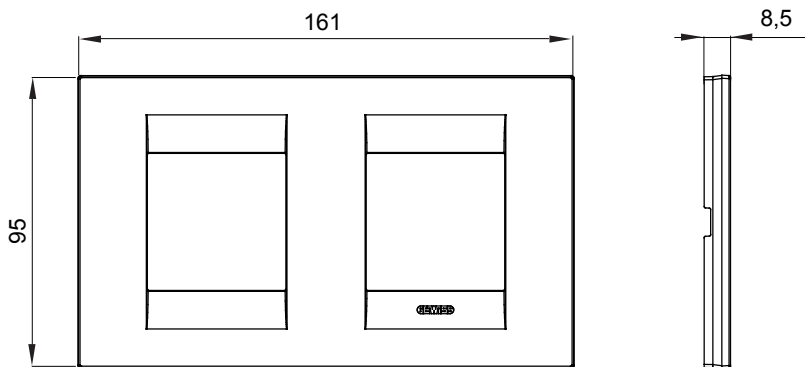

Řada rámečků ChoruSmart Domestic vyráběných v široké škále tvarů, barev, materiálů a povrchových úprav. Obsahuje pět různých tvarů (ONE, GEO, EGO, LUX, ICE a ICE Touch) pro obdélníkové krabice s kapacitou až 12 modulů a tři různé tvary (ONE International, GEO International a LUX International) vhodné pro kulaté/čtvercové krabice, jak jednotlivé, tak kombinované ve vodorovné i svislé konfiguraci, s kapacitou 2 až 2+2+2+2 moduly. Všechny rámečky řady ChoruSmart Domestic používají stejné podpěry, bez potřeby dalších nástavců. Řada také zahrnuje prázdné rámečky, vodotěsné rámečky IP55 a obrysové rámečky.

Skupina	GEO mezinárodní	Popis	2+2 moduly
Typ	Vodorovný	Barva	Měkká měď
Materiál	Technopolymer	Povrchová úprava	Neprůhledná povrchová úprava
Pro podpurné kódy	GW16821, GW16822, GW16823, GW16821N, GW16822N	Zkouška žhavou smyčkou	650 °C
Tepelné zatížení s kuličkou	70 °C	Norma	EN 60669-1
Elektrokód	0111		

### DIMENSIONAL