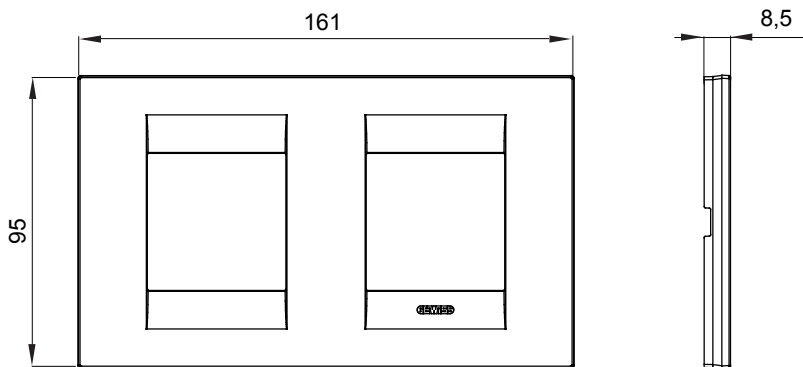

Řada rámečků ChoruSmart Domestic vyráběných v široké škále tvarů, barev, materiálů a povrchových úprav. Obsahuje pět různých tvarů (ONE, GEO, EGO, LUX, ICE a ICE Touch) pro obdélníkové krabice s kapacitou až 12 modulů a tři různé tvary (ONE International, GEO International a LUX International) vhodné pro kulaté/čtvercové krabice, jak jednotlivé, tak kombinované ve vodorovné i svislé konfiguraci, s kapacitou 2 až 2+2+2+2 moduly. Všechny rámečky řady ChoruSmart Domestic používají stejné podpěry, bez potřeby dalších nástavců. Řada také zahrnuje prázdné rámečky, vodotěsné rámečky IP55 a obrysové rámečky.

Skupina	GEO mezinárodní	Popis	2+2 moduly
Typ	Vodorovný	Barva	Matná černá
Materiál	Technopolymer	Povrchová úprava	Neprůhledná povrchová úprava
Pro podpůrné kódy	GW16821, GW16822, GW16823	Zkouška žhavou smyčkou	650 °C
Tepelné zatížení s kuličkou	70 °C	Norma	EN 60669-1
Elektrokód	0111		

DIMENSIONAL

TECHNICAL SYMBOLOGY

STANDARDS/APPROVALS