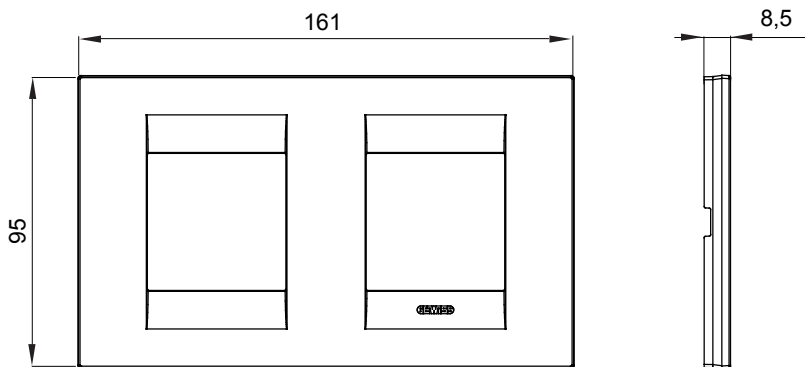

Řada rámečků ChoruSmart Domestic vyráběných v široké škále tvarů, barev, materiálů a povrchových úprav. Obsahuje pět různých tvarů (ONE, GEO, EGO, LUX, ICE a ICE Touch) pro obdélníkové krabice s kapacitou až 12 modulů a tři různé tvary (ONE International, GEO International a LUX International) vhodné pro kulaté/čtvercové krabice, jak jednotlivé, tak kombinované ve vodorovné i svislé konfiguraci, s kapacitou 2 až 2+2+2+2 moduly. Všechny rámečky řady ChoruSmart Domestic používají stejné podpěry, bez potřeby dalších nástavců. Řada také zahrnuje prázdné rámečky, vodotěsné rámečky IP55 a obrysové rámečky.

Skupina	GEO mezinárodní	Popis	2+2 moduly
Typ	Vodorovný	Barva	Toskánská červená
Materiál	Technopolymer	Povrchová úprava	Neprůhledná povrchová úprava
Pro podpurné kódy	GW16821, GW16822, GW16823, GW16821N, GW16822N	Zkouška žhavou smyčkou	650 °C
Tepelné zatížení s kuličkou	70 °C	Norma	EN 60669-1
Elektrokód	0111		

DIMENSIONAL

TECHNICAL SYMBOLOGY

STANDARDS/APPROVALS