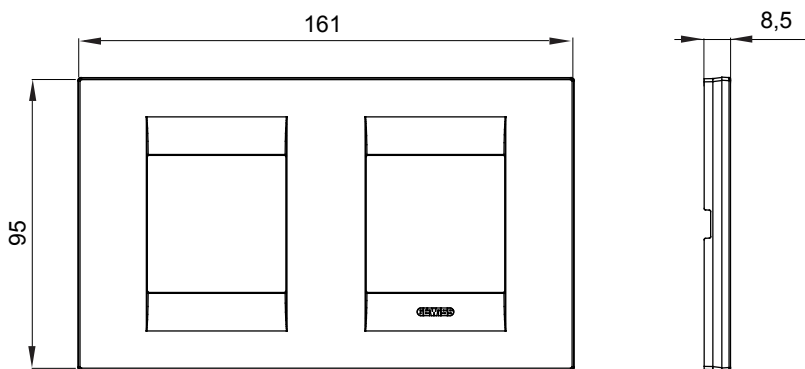

Řada rámečků ChoruSmart Domestic vyráběných v široké škále tvarů, barev, materiálů a povrchových úprav. Obsahuje pět různých tvarů (ONE, GEO, EGO, LUX, ICE a ICE Touch) pro obdélníkové krabice s kapacitou až 12 modulů a tři různé tvary (ONE International, GEO International a LUX International) vhodné pro kulaté/čtvercové krabice, jak jednotlivé, tak kombinované ve vodorovné i svislé konfiguraci, s kapacitou 2 až 2+2+2+2 moduly. Všechny rámečky řady ChoruSmart Domestic používají stejné podpěry, bez potřeby dalších nástavců. Řada také zahrnuje prázdné rámečky, vodotěsné rámečky IP55 a obrysové rámečky.

Skupina	GEO mezinárodní	Popis	2+2 moduly
Typ	Vodorovný	Barva	Slonová kost
Materiál	Technopolymer	Povrchová úprava	Lesklý
Pro podpurné kódy	GW16821, GW16822, GW16823	Zkouška žhavou smyčkou	650 °C
Tepelné zatížení s kuličkou	70 °C	Norma	EN 60669-1
Elektrokód	0111		

DIMENSIONAL

TECHNICAL SYMBOLOGY

GWT

650 °C

70 °C

STANDARDS/APPROVALS