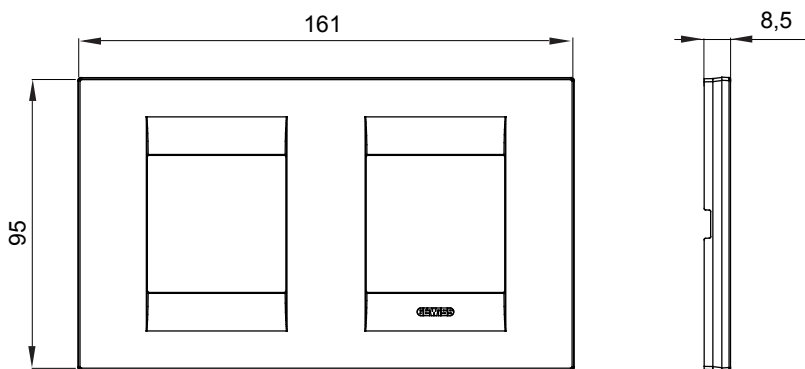

Řada rámečků ChoruSmart Domestic vyráběných v široké škále tvarů, barev, materiálů a povrchových úprav. Obsahuje pět různých tvarů (ONE, GEO, EGO, LUX, ICE a ICE Touch) pro obdélníkové krabice s kapacitou až 12 modulů a tři různé tvary (ONE International, GEO International a LUX International) vhodné pro kulaté/čtvercové krabice, jak jednotlivé, tak kombinované ve vodorovné i svislé konfiguraci, s kapacitou 2 až 2+2+2+2 moduly. Všechny rámečky řady ChoruSmart Domestic používají stejné podpěry, bez potřeby dalších nástavců. Řada také zahrnuje prázdné rámečky, vodotěsné rámečky IP55 a obrysové rámečky.

Skupina	GEO mezinárodní	Popis	2+2 moduly
Typ	Vodorovný	Barva	Konopí
Materiál	Technopolymer	Povrchová úprava	Lesklý
Pro podpurné kódy	GW16821, GW16822, GW16823	Zkouška žhavou smyčkou	650 °C
Tepelné zatížení s kuličkou	70 °C	Norma	EN 60669-1
Elektrokód	0111		

DIMENSIONAL

TECHNICAL SYMBOLOGY

GWT

650 °C

70 °C

STANDARDS/APPROVALS