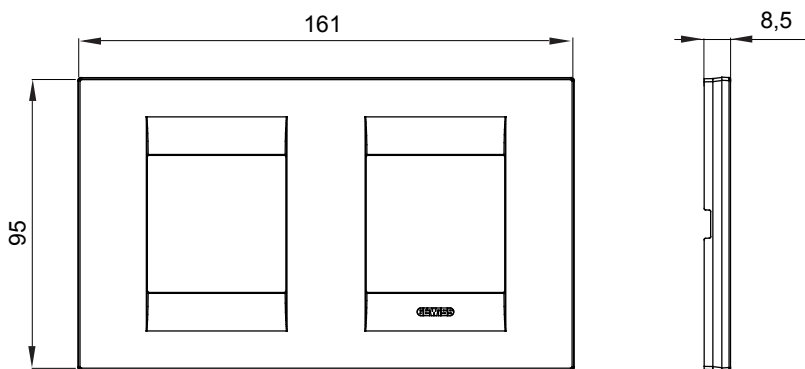

DIMENSIONAL

TECHNICAL SYMBOLOGY

STANDARDS/APPROVALS