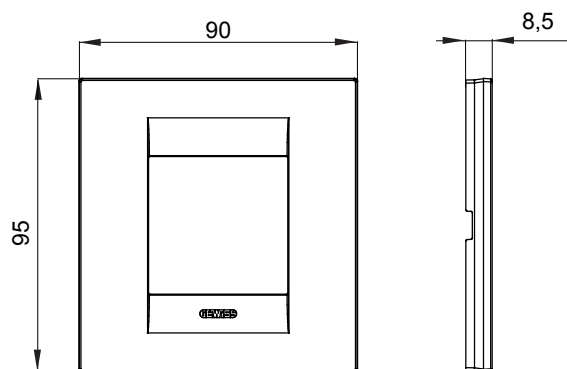

DIMENSIONAL

TECHNICAL SYMBOLOGY

STANDARDS/APPROVALS