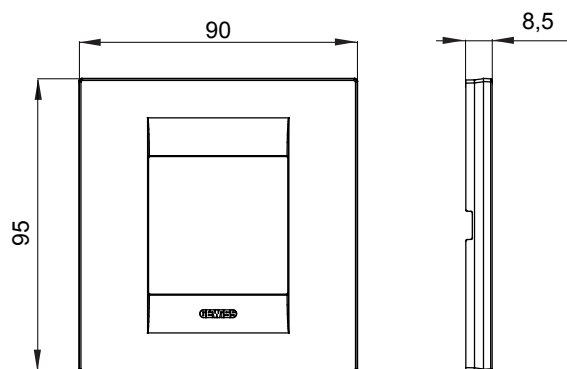

Řada rámečků ChoruSmart Domestic vyráběných v široké škále tvarů, barev, materiálů a povrchových úprav. Obsahuje pět různých tvarů (ONE, GEO, EGO, LUX, ICE a ICE Touch) pro obdélníkové krabice s kapacitou až 12 modulů a tři různé tvary (ONE International, GEO International a LUX International) vhodné pro kulaté/čtvercové krabice, jak jednotlivé, tak kombinované ve vodorovné i svislé konfiguraci, s kapacitou 2 až 2+2+2+2 moduly. Všechny rámečky řady ChoruSmart Domestic používají stejné podpěry, bez potřeby dalších nástavců. Řada také zahrnuje prázdné rámečky, vodotěsné rámečky IP55 a obrysové rámečky.

Skupina	GEO mezinárodní	Popis	2 moduly
Barva	Bílá	Materiál	Technopolymer
Povrchová úprava	Lesklý	Pro podpěrné kódy	GW16821, GW16822, GW16823
Zkouška žhavou smyčkou	650 °C	Tepelné zatížení s kuličkou	70 °C
Norma	EN 60669-1	Pro kódy podpěry BS	GW16831
Elektrokód	0111		

### DIMENSIONAL