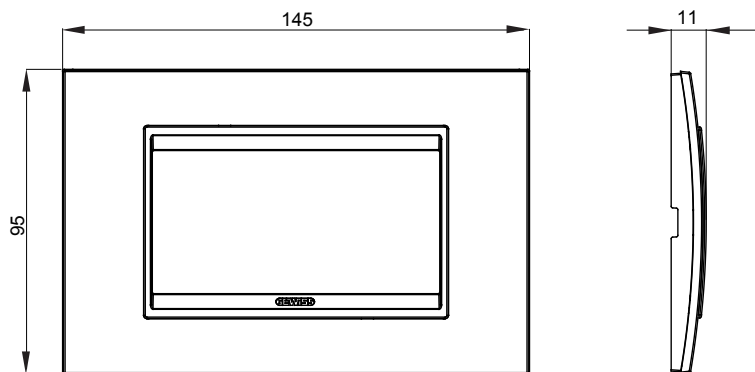

Řada rámečků ChoruSmart Domestic vyráběných v široké škále tvarů, barev, materiálů a povrchových úprav. Obsahuje pět různých tvarů (ONE, GEO, EGO, LUX, ICE a ICE Touch) pro obdélníkové krabice s kapacitou až 12 modulů a tři různé tvary (ONE International, GEO International a LUX International) vhodné pro kulaté/čtvercové krabice, jak jednotlivé, tak kombinované ve vodorovné i svislé konfiguraci, s kapacitou 2 až 2+2+2+2 moduly. Všechny rámečky řady ChoruSmart Domestic používají stejné podpěry, bez potřeby dalších nástavců. Řada také zahrnuje prázdné rámečky, vodotěsné rámečky IP55 a obrysové rámečky.

Skupina	LUX	Popis	4 moduly
Barva	Magnetická šedá	Materiál	Kov
Povrchová úprava	Neprůhledná povrchová úprava	Pro podpůrné kódy	GW16804, GW16804N
Zkouška žhavou smyčkou	650 °C	Tepelné zatížení s kuličkou	70 °C
Norma	EN 60669-1	Elektrokód	0110

### DIMENSIONAL