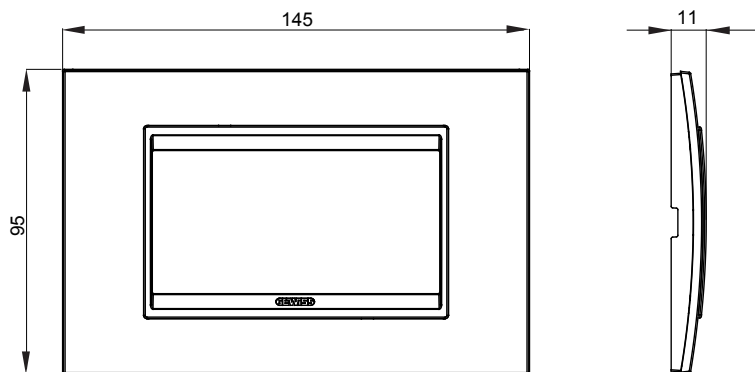

Řada rámečků ChoruSmart Domestic vyráběných v široké škále tvarů, barev, materiálů a povrchových úprav. Obsahuje pět různých tvarů (ONE, GEO, EGO, LUX, ICE a ICE Touch) pro obdélníkové krabice s kapacitou až 12 modulů a tři různé tvary (ONE International, GEO International a LUX International) vhodné pro kulaté/čtvercové krabice, jak jednotlivé, tak kombinované ve vodorovné i svislé konfiguraci, s kapacitou 2 až 2+2+2+2 moduly. Všechny rámečky řady ChoruSmart Domestic používají stejné podpěry, bez potřeby dalších nástavců. Řada také zahrnuje prázdné rámečky, vodotěsné rámečky IP55 a obrysové rámečky.

Skupina	LUX	Popis	4 moduly
Barva	Monochromatická matná černá	Materiál	Kov
Povrchová úprava	Neprůhledná povrchová úprava	Pro podpůrné kódy	GW16804, GW16804N
Zkouška žhavou smyčkou	650 °C	Tepelné zatížení s kuličkou	70 °C
Norma	EN 60669-1	Elektrokód	0110

### DIMENSIONAL

### TECHNICAL SYMBOLOGY

**GWT**

650 °C

70 °C