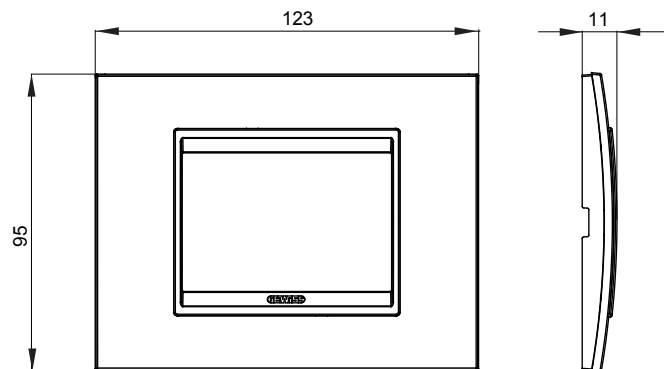

Řada rámečků ChoruSmart Domestic vyráběných v široké škále tvarů, barev, materiálů a povrchových úprav. Obsahuje pět různých tvarů (ONE, GEO, EGO, LUX, ICE a ICE Touch) pro obdélníkové krabice s kapacitou až 12 modulů a tři různé tvary (ONE International, GEO International a LUX International) vhodné pro kulaté/čtvercové krabice, jak jednotlivé, tak kombinované ve vodorovné i svislé konfiguraci, s kapacitou 2 až 2+2+2+2 moduly. Všechny rámečky řady ChoruSmart Domestic používají stejné podpěry, bez potřeby dalších nástavců. Řada také zahrnuje prázdné rámečky, vodotěsné rámečky IP55 a obrysové rámečky.

### DIMENSIONAL