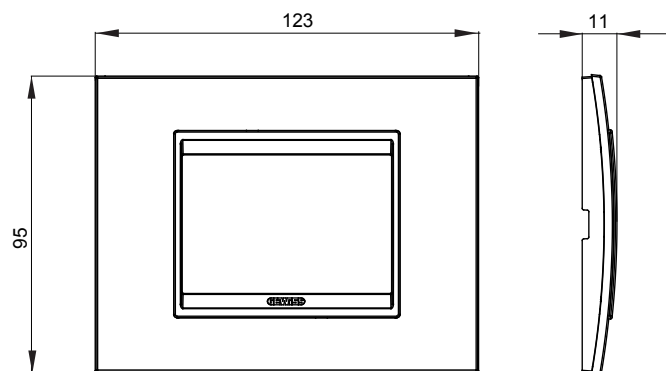

Řada rámečků ChoruSmart Domestic vyráběných v široké škále tvarů, barev, materiálů a povrchových úprav. Obsahuje pět různých tvarů (ONE, GEO, EGO, LUX, ICE a ICE Touch) pro obdélníkové krabice s kapacitou až 12 modulů a tři různé tvary (ONE International, GEO International a LUX International) vhodné pro kulaté/čtvercové krabice, jak jednotlivé, tak kombinované ve vodorovné i svislé konfiguraci, s kapacitou 2 až 2+2+2+2 moduly. Všechny rámečky řady ChoruSmart Domestic používají stejné podpěry, bez potřeby dalších nástavců. Řada také zahrnuje prázdné rámečky, vodotěsné rámečky IP55 a obrysové rámečky.

Skupina	LUX	Popis	3 moduly
Barva	Perleťová šedá	Materiál	Sklo
Povrchová úprava	Neprůhledná povrchová úprava	Pro podpůrné kódy	GW16803, GW16803N
Zkouška žhavou smyčkou	650 °C	Tepelné zatížení s kuličkou	70 °C
Norma	EN 60669-1	Elektrokód	0110

DIMENSIONAL

TECHNICAL SYMBOLOGY

STANDARDS/APPROVALS