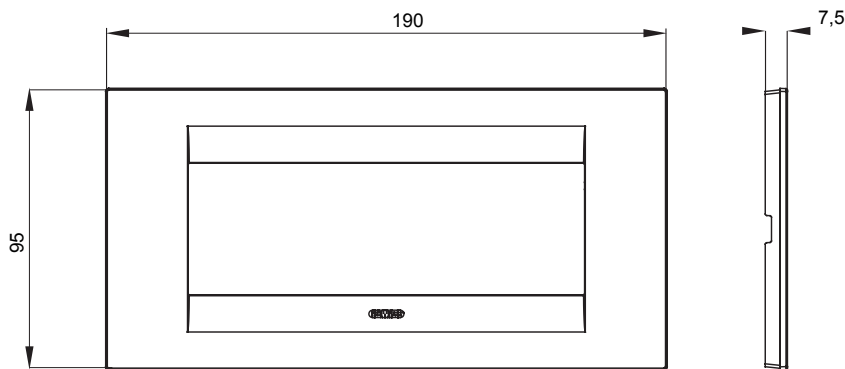

Řada rámečků ChoruSmart Domestic vyráběných v široké škále tvarů, barev, materiálů a povrchových úprav. Obsahuje pět různých tvarů (ONE, GEO, EGO, LUX, ICE a ICE Touch) pro obdélníkové krabice s kapacitou až 12 modulů a tři různé tvary (ONE International, GEO International a LUX International) vhodné pro kulaté/čtvercové krabice, jak jednotlivé, tak kombinované ve vodorovné i svislé konfiguraci, s kapacitou 2 až 2+2+2+2 moduly. Všechny rámečky řady ChoruSmart Domestic používají stejné podpěry, bez potřeby dalších nástavců. Řada také zahrnuje prázdné rámečky, vodotěsné rámečky IP55 a obrysové rámečky.

Skupina	GEO	Popis	6 modulů
Barva	Modrozelená	Materiál	Technopolymer
Povrchová úprava	Neprůhledná povrchová úprava	Pro podpůrné kódy	GW16806
Zkouška žhavou smyčkou	650 °C	Tepelné zatížení s kuličkou	70 °C
Norma	EN 60669-1	Elektrokód	0110

DIMENSIONAL

TECHNICAL SYMBOLOGY

STANDARDS/APPROVALS