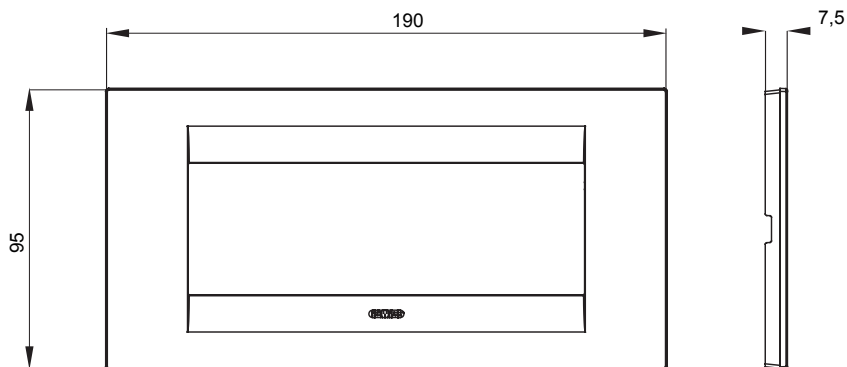

Řada rámečků ChoruSmart Domestic vyráběných v široké škále tvarů, barev, materiálů a povrchových úprav. Obsahuje pět různých tvarů (ONE, GEO, EGO, LUX, ICE a ICE Touch) pro obdélníkové krabice s kapacitou až 12 modulů a tři různé tvary (ONE International, GEO International a LUX International) vhodné pro kulaté/čtvercové krabice, jak jednotlivé, tak kombinované ve vodorovné i svislé konfiguraci, s kapacitou 2 až 2+2+2+2 moduly. Všechny rámečky řady ChoruSmart Domestic používají stejné podpěry, bez potřeby dalších nástavců. Řada také zahrnuje prázdné rámečky, vodotěsné rámečky IP55 a obrysové rámečky.

Skupina	GEO	Popis	6 modulů
Barva	Matná černá	Materiál	Technopolymer
Povrchová úprava	Neprůhledná povrchová úprava	Pro podpůrné kódy	GW16806
Zkouška žhavou smyčkou	650 °C	Tepelné zatížení s kuličkou	70 °C
Norma	EN 60669-1	Elektrokód	0110

DIMENSIONAL

TECHNICAL SYMBOLOGY

STANDARDS/APPROVALS