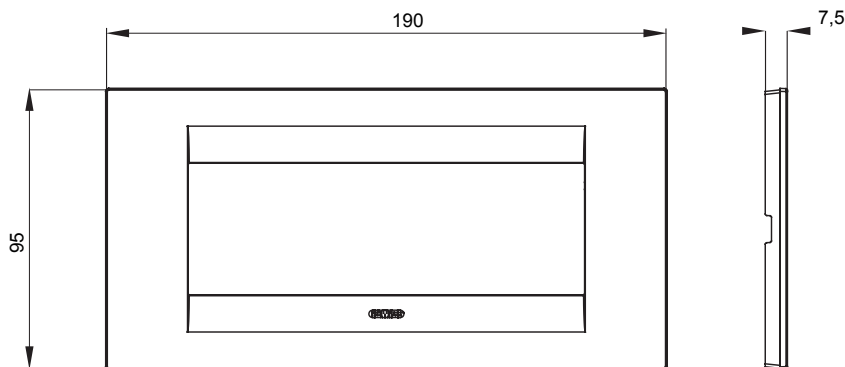

Řada rámečků ChoruSmart Domestic vyráběných v široké škále tvarů, barev, materiálů a povrchových úprav. Obsahuje pět různých tvarů (ONE, GEO, EGO, LUX, ICE a ICE Touch) pro obdélníkové krabice s kapacitou až 12 modulů a tři různé tvary (ONE International, GEO International a LUX International) vhodné pro kulaté/čtvercové krabice, jak jednotlivé, tak kombinované ve vodorovné i svislé konfiguraci, s kapacitou 2 až 2+2+2+2 moduly. Všechny rámečky řady ChoruSmart Domestic používají stejné podpěry, bez potřeby dalších nástavců. Řada také zahrnuje prázdné rámečky, vodotěsné rámečky IP55 a obrysové rámečky.

Skupina	GEO	Popis	6 modulů
Barva	Toskánská červená	Materiál	Technopolymer
Povrchová úprava	Neprůhledná povrchová úprava	Pro podpůrné kódy	GW16806
Zkouška žhavou smyčkou	650 °C	Tepelné zatížení s kuličkou	70 °C
Norma	EN 60669-1	Elektrokód	0110

DIMENSIONAL

TECHNICAL SYMBOLOGY

GWT

650 °C

70 °C

STANDARDS/APPROVALS