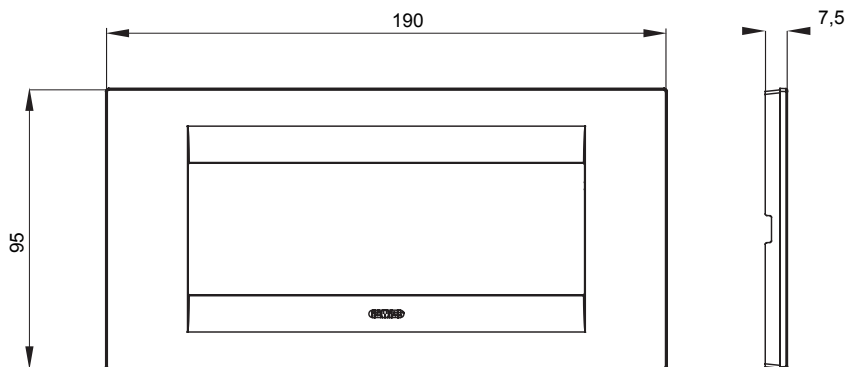

Řada rámečků ChoruSmart Domestic vyráběných v široké škále tvarů, barev, materiálů a povrchových úprav. Obsahuje pět různých tvarů (ONE, GEO, EGO, LUX, ICE a ICE Touch) pro obdélníkové krabice s kapacitou až 12 modulů a tři různé tvary (ONE International, GEO International a LUX International) vhodné pro kulaté/čtvercové krabice, jak jednotlivé, tak kombinované ve vodorovné i svislé konfiguraci, s kapacitou 2 až 2+2+2+2 moduly. Všechny rámečky řady ChoruSmart Domestic používají stejné podpěry, bez potřeby dalších nástavců. Řada také zahrnuje prázdné rámečky, vodotěsné rámečky IP55 a obrysové rámečky.

Skupina	GEO	Popis	6 modulů
Barva	Bílá	Materiál	Technopolymer
Povrchová úprava	Lesklý	Pro podpůrné kódy	GW16806
Zkouška žhavou smyčkou	650 °C	Tepelné zatížení s kuličkou	70 °C
Norma	EN 60669-1	Pro kódy podpěry BS	GW16837, GW16838, GW16839
Elektrokód	0110		

### DIMENSIONAL