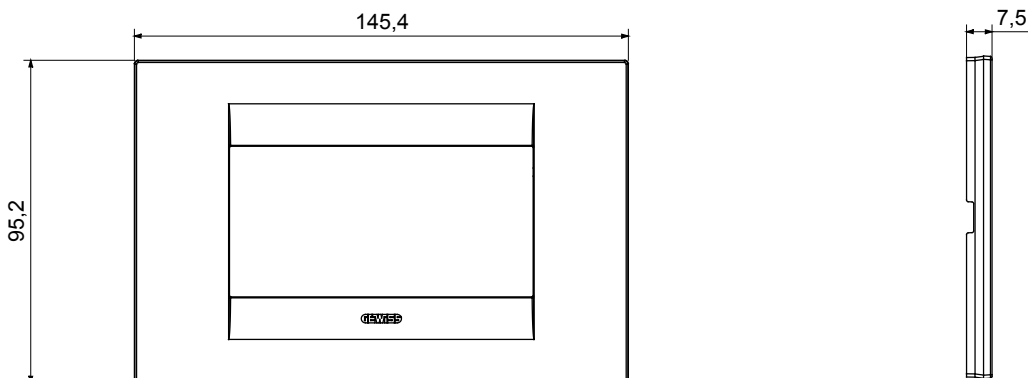

Řada rámečků ChoruSmart Domestic vyráběných v široké škále tvarů, barev, materiálů a povrchových úprav. Obsahuje pět různých tvarů (ONE, GEO, EGO, LUX, ICE a ICE Touch) pro obdélníkové krabice s kapacitou až 12 modulů a tři různé tvary (ONE International, GEO International a LUX International) vhodné pro kulaté/čtvercové krabice, jak jednotlivé, tak kombinované ve vodorovné i svislé konfiguraci, s kapacitou 2 až 2+2+2+2 moduly. Všechny rámečky řady ChoruSmart Domestic používají stejné podpěry, bez potřeby dalších nástavců. Řada také zahrnuje prázdné rámečky, vodotěsné rámečky IP55 a obrysové rámečky.

Skupina	GEO	Popis	4 moduly
Barva	Měkká měď	Materiál	Technopolymer
Povrchová úprava	Neprůhledná povrchová úprava	Pro podpůrné kódy	GW16804, GW16804N
Zkouška žhavou smyčkou	650 °C	Tepelné zatížení s kuličkou	70 °C
Norma	EN 60669-1	Elektrokód	0110

DIMENSIONAL

TECHNICAL SYMBOLOGY

STANDARDS/APPROVALS