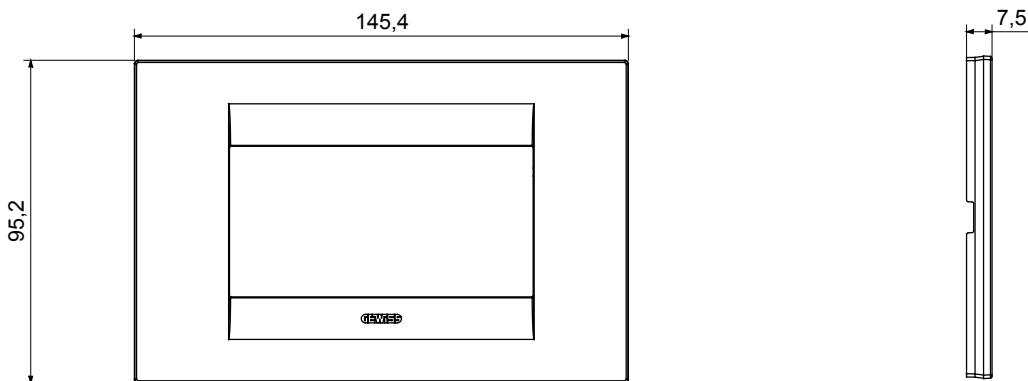

Řada rámečků ChoruSmart Domestic vyráběných v široké škále tvarů, barev, materiálů a povrchových úprav. Obsahuje pět různých tvarů (ONE, GEO, EGO, LUX, ICE a ICE Touch) pro obdélníkové krabice s kapacitou až 12 modulů a tři různé tvary (ONE International, GEO International a LUX International) vhodné pro kulaté/čtvercové krabice, jak jednotlivé, tak kombinované ve vodorovné i svislé konfiguraci, s kapacitou 2 až 2+2+2+2 moduly. Všechny rámečky řady ChoruSmart Domestic používají stejné podpěry, bez potřeby dalších nástavců. Řada také zahrnuje prázdné rámečky, vodotěsné rámečky IP55 a obrysové rámečky.

Skupina	GEO	Popis	4 moduly
Barva	Zlatá	Materiál	Technopolymer
Povrchová úprava	Neprůhledná povrchová úprava	Pro podpůrné kódy	GW16804, GW16804N
Zkouška žhavou smyčkou	650 °C	Tepelné zatížení s kuličkou	70 °C
Norma	EN 60669-1	Elektrokód	0110

DIMENSIONAL

TECHNICAL SYMBOLOGY

STANDARDS/APPROVALS