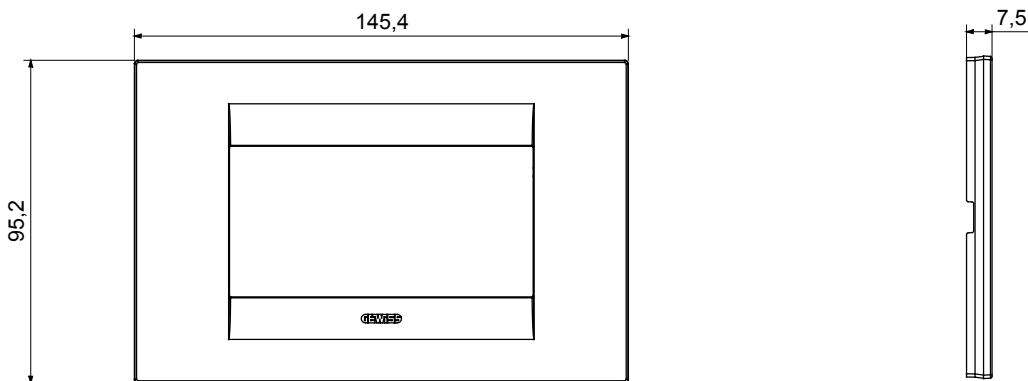

Řada rámečků ChoruSmart Domestic vyráběných v široké škále tvarů, barev, materiálů a povrchových úprav. Obsahuje pět různých tvarů (ONE, GEO, EGO, LUX, ICE a ICE Touch) pro obdélníkové krabice s kapacitou až 12 modulů a tři různé tvary (ONE International, GEO International a LUX International) vhodné pro kulaté/čtvercové krabice, jak jednotlivé, tak kombinované ve vodorovné i svislé konfiguraci, s kapacitou 2 až 2+2+2+2 moduly. Všechny rámečky řady ChoruSmart Domestic používají stejné podpěry, bez potřeby dalších nástavců. Řada také zahrnuje prázdné rámečky, vodotěsné rámečky IP55 a obrysové rámečky.

Skupina	GEO	Popis	4 moduly
Barva	Matná černá	Materiál	Technopolymer
Povrchová úprava	Neprůhledná povrchová úprava	Pro podpůrné kódy	GW16804, GW16804N
Zkouška žhavou smyčkou	650 °C	Tepelné zatížení s kuličkou	70 °C
Norma	EN 60669-1	Elektrokód	0110

DIMENSIONAL

TECHNICAL SYMBOLOGY

STANDARDS/APPROVALS