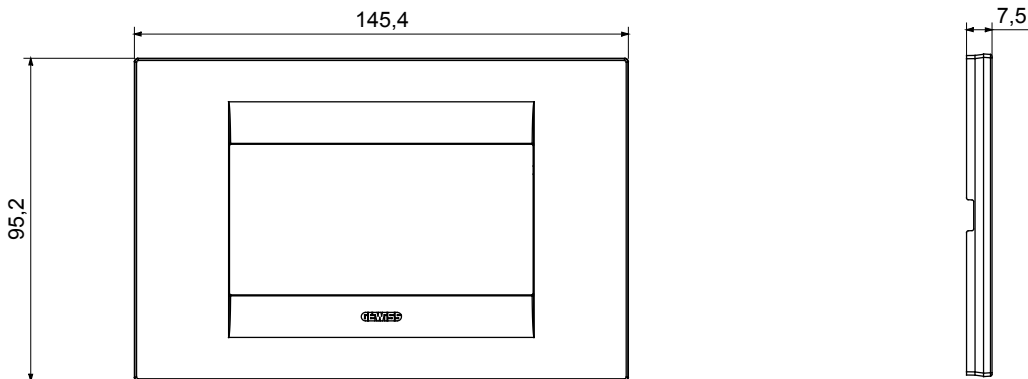

Řada rámečků ChoruSmart Domestic vyráběných v široké škále tvarů, barev, materiálů a povrchových úprav. Obsahuje pět různých tvarů (ONE, GEO, EGO, LUX, ICE a ICE Touch) pro obdélníkové krabice s kapacitou až 12 modulů a tři různé tvary (ONE International, GEO International a LUX International) vhodné pro kulaté/čtvercové krabice, jak jednotlivé, tak kombinované ve vodorovné i svislé konfiguraci, s kapacitou 2 až 2+2+2+2 moduly. Všechny rámečky řady ChoruSmart Domestic používají stejné podpěry, bez potřeby dalších nástavců. Řada také zahrnuje prázdné rámečky, vodotěsné rámečky IP55 a obrysové rámečky.

Skupina	GEO	Popis	4 moduly
Barva	Toskánská červená	Materiál	Technopolymer
Povrchová úprava	Neprůhledná povrchová úprava	Pro podpůrné kódy	GW16804, GW16804N
Zkouška žhavou smyčkou	650 °C	Tepelné zatížení s kuličkou	70 °C
Norma	EN 60669-1	Elektrokód	0110

DIMENSIONAL

TECHNICAL SYMBOLOGY

STANDARDS/APPROVALS