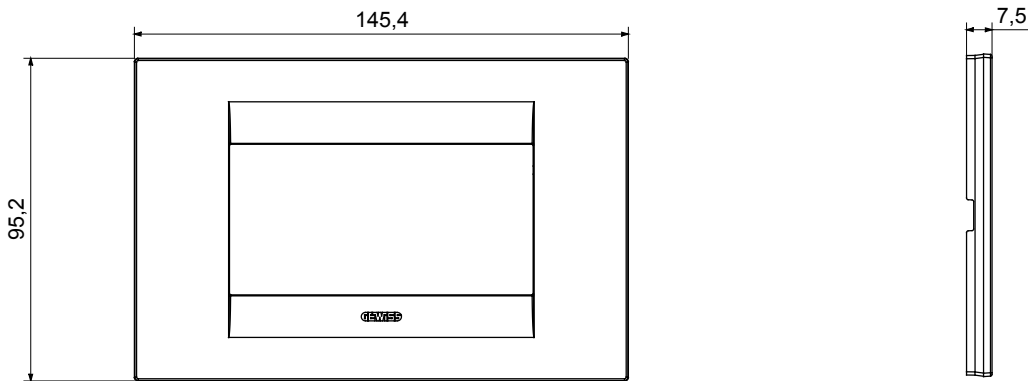

Řada rámečků ChoruSmart Domestic vyráběných v široké škále tvarů, barev, materiálů a povrchových úprav. Obsahuje pět různých tvarů (ONE, GEO, EGO, LUX, ICE a ICE Touch) pro obdélníkové krabice s kapacitou až 12 modulů a tři různé tvary (ONE International, GEO International a LUX International) vhodné pro kulaté/čtvercové krabice, jak jednotlivé, tak kombinované ve vodorovné i svislé konfiguraci, s kapacitou 2 až 2+2+2+2 moduly. Všechny rámečky řady ChoruSmart Domestic používají stejné podpěry, bez potřeby dalších nástavců. Řada také zahrnuje prázdné rámečky, vodotěsné rámečky IP55 a obrysové rámečky.

Skupina	GEO	Popis	4 moduly
Barva	Inkoustově černá	Materiál	Technopolymer
Povrchová úprava	Lesklý	Pro podpůrné kódy	GW16804, GW16804N
Zkouška žhavou smyčkou	650 °C	Tepelné zatížení s kuličkou	70 °C
Norma	EN 60669-1	Elektrokód	0110

### DIMENSIONAL