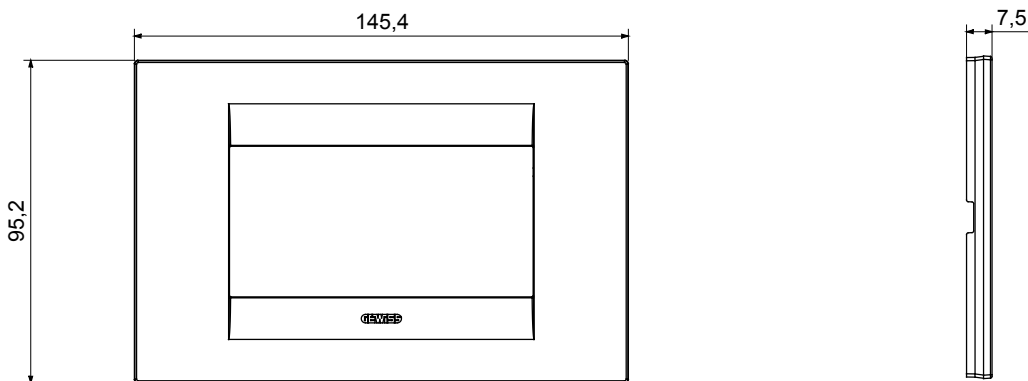

DIMENSIONAL

TECHNICAL SYMBOLOGY

STANDARDS/APPROVALS