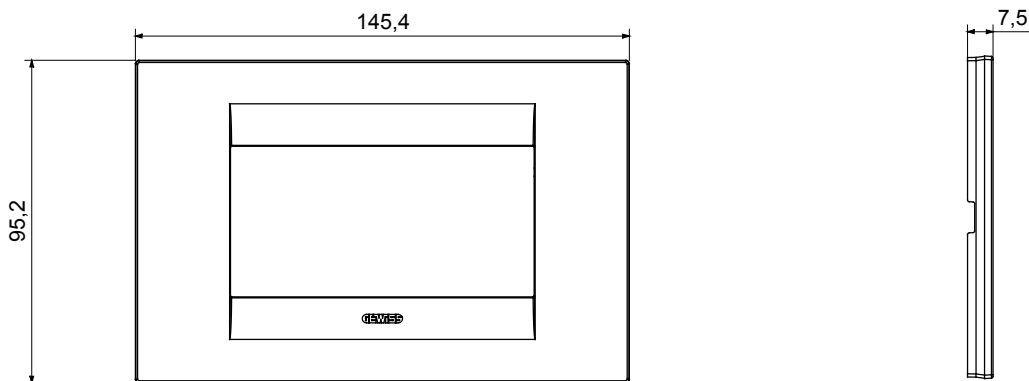

DIMENSIONAL

TECHNICAL SYMBOLOGY

STANDARDS/APPROVALS