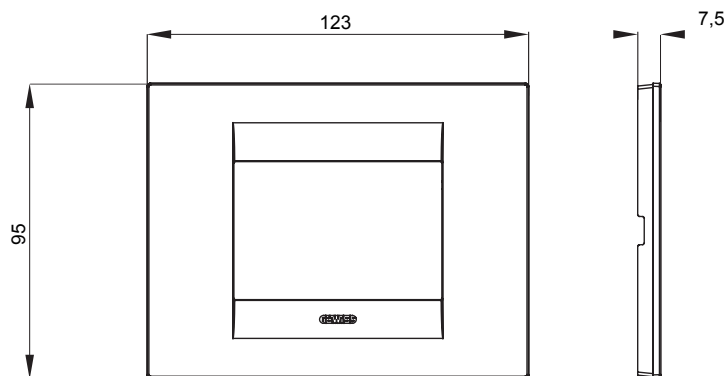

Řada rámečků ChoruSmart Domestic vyráběných v široké škále tvarů, barev, materiálů a povrchových úprav. Obsahuje pět různých tvarů (ONE, GEO, EGO, LUX, ICE a ICE Touch) pro obdélníkové krabice s kapacitou až 12 modulů a tři různé tvary (ONE International, GEO International a LUX International) vhodné pro kulaté/čtvercové krabice, jak jednotlivé, tak kombinované ve vodorovné i svislé konfiguraci, s kapacitou 2 až 2+2+2+2 moduly. Všechny rámečky řady ChoruSmart Domestic používají stejné podpěry, bez potřeby dalších nástavců. Řada také zahrnuje prázdné rámečky, vodotěsné rámečky IP55 a obrysové rámečky.

Skupina	GEO	Popis	3 moduly
Barva	Modrozelená	Materiál	Technopolymer
Povrchová úprava	Neprůhledná povrchová úprava	Pro podpůrné kódy	GW16803, GW16803N
Zkouška žhavou smyčkou	650 °C	Tepelné zatížení s kuličkou	70 °C
Norma	EN 60669-1	Elektrokód	0110

### DIMENSIONAL