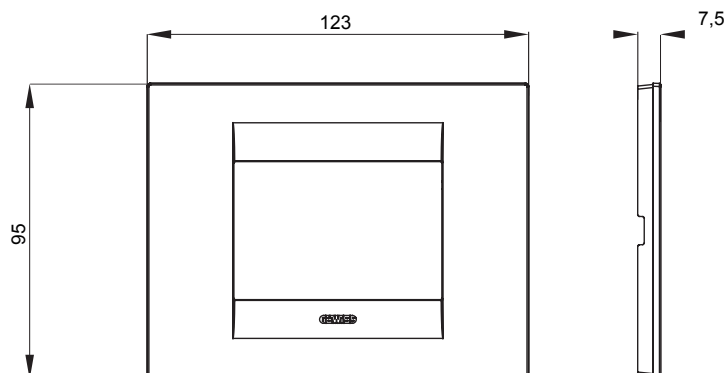

Řada rámečků ChoruSmart Domestic vyráběných v široké škále tvarů, barev, materiálů a povrchových úprav. Obsahuje pět různých tvarů (ONE, GEO, EGO, LUX, ICE a ICE Touch) pro obdélníkové krabice s kapacitou až 12 modulů a tři různé tvary (ONE International, GEO International a LUX International) vhodné pro kulaté/čtvercové krabice, jak jednotlivé, tak kombinované ve vodorovné i svislé konfiguraci, s kapacitou 2 až 2+2+2+2 moduly. Všechny rámečky řady ChoruSmart Domestic používají stejné podpěry, bez potřeby dalších nástavců. Řada také zahrnuje prázdné rámečky, vodotěsné rámečky IP55 a obrysové rámečky.

Skupina	GEO	Popis	3 moduly
Barva	Měkká měď	Materiál	Technopolymer
Povrchová úprava	Neprůhledná povrchová úprava	Pro podpůrné kódy	GW16803, GW16803N
Zkouška žhavou smyčkou	650 °C	Tepelné zatížení s kuličkou	70 °C
Norma	EN 60669-1	Elektrokód	0110

DIMENSIONAL

TECHNICAL SYMBOLOGY

STANDARDS/APPROVALS