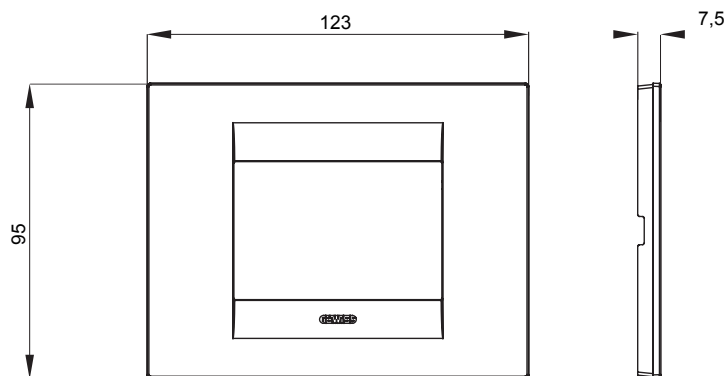

Řada rámečků ChoruSmart Domestic vyráběných v široké škále tvarů, barev, materiálů a povrchových úprav. Obsahuje pět různých tvarů (ONE, GEO, EGO, LUX, ICE a ICE Touch) pro obdélníkové krabice s kapacitou až 12 modulů a tři různé tvary (ONE International, GEO International a LUX International) vhodné pro kulaté/čtvercové krabice, jak jednotlivé, tak kombinované ve vodorovné i svislé konfiguraci, s kapacitou 2 až 2+2+2+2 moduly. Všechny rámečky řady ChoruSmart Domestic používají stejné podpěry, bez potřeby dalších nástavců. Řada také zahrnuje prázdné rámečky, vodotěsné rámečky IP55 a obrysové rámečky.

Skupina	GEO	Popis	3 moduly
Barva	Zlatá	Materiál	Technopolymer
Povrchová úprava	Neprůhledná povrchová úprava	Pro podpůrné kódy	GW16803, GW16803N
Zkouška žhavou smyčkou	650 °C	Tepelné zatížení s kuličkou	70 °C
Norma	EN 60669-1	Elektrokód	0110

DIMENSIONAL

TECHNICAL SYMBOLOGY

STANDARDS/APPROVALS