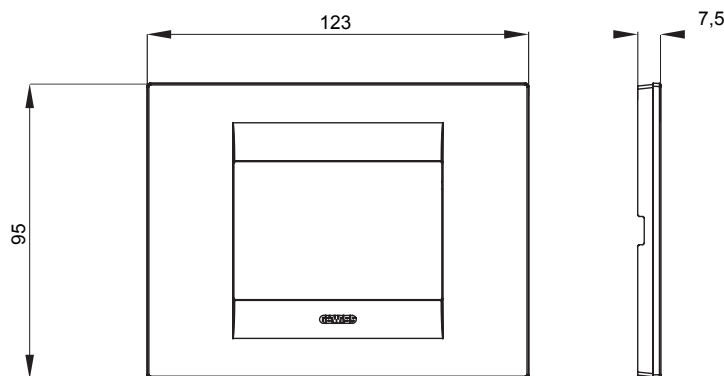

Řada rámečků ChoruSmart Domestic vyráběných v široké škále tvarů, barev, materiálů a povrchových úprav. Obsahuje pět různých tvarů (ONE, GEO, EGO, LUX, ICE a ICE Touch) pro obdélníkové krabice s kapacitou až 12 modulů a tři různé tvary (ONE International, GEO International a LUX International) vhodné pro kulaté/čtvercové krabice, jak jednotlivé, tak kombinované ve vodorovné i svislé konfiguraci, s kapacitou 2 až 2+2+2+2 moduly. Všechny rámečky řady ChoruSmart Domestic používají stejné podpěry, bez potřeby dalších nástavců. Řada také zahrnuje prázdné rámečky, vodotěsné rámečky IP55 a obrysové rámečky.

Skupina	GEO	Popis	3 moduly
Barva	Matná černá	Materiál	Technopolymer
Povrchová úprava	Neprůhledná povrchová úprava	Pro podpůrné kódy	GW16803, GW16803N
Zkouška žhavou smyčkou	650 °C	Tepelné zatížení s kuličkou	70 °C
Norma	EN 60669-1	Elektrokód	0110

DIMENSIONAL

TECHNICAL SYMBOLOGY

STANDARDS/APPROVALS