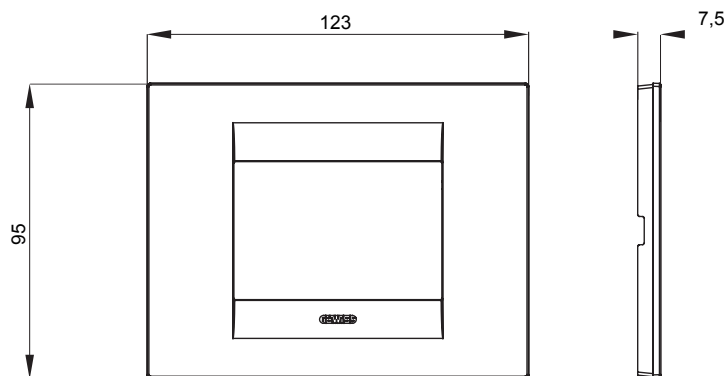

Řada rámečků ChoruSmart Domestic vyráběných v široké škále tvarů, barev, materiálů a povrchových úprav. Obsahuje pět různých tvarů (ONE, GEO, EGO, LUX, ICE a ICE Touch) pro obdélníkové krabice s kapacitou až 12 modulů a tři různé tvary (ONE International, GEO International a LUX International) vhodné pro kulaté/čtvercové krabice, jak jednotlivé, tak kombinované ve vodorovné i svislé konfiguraci, s kapacitou 2 až 2+2+2+2 moduly. Všechny rámečky řady ChoruSmart Domestic používají stejné podpěry, bez potřeby dalších nástavců. Řada také zahrnuje prázdné rámečky, vodotěsné rámečky IP55 a obrysové rámečky.

Skupina	GEO	Popis	3 moduly
Barva	Inkoustově černá	Materiál	Technopolymer
Povrchová úprava	Lesklý	Pro podpůrné kódy	GW16803, GW16803N
Zkouška žhavou smyčkou	650 °C	Tepelné zatížení s kuličkou	70 °C
Norma	EN 60669-1	Elektrokód	0110

DIMENSIONAL

TECHNICAL SYMBOLOGY

STANDARDS/APPROVALS