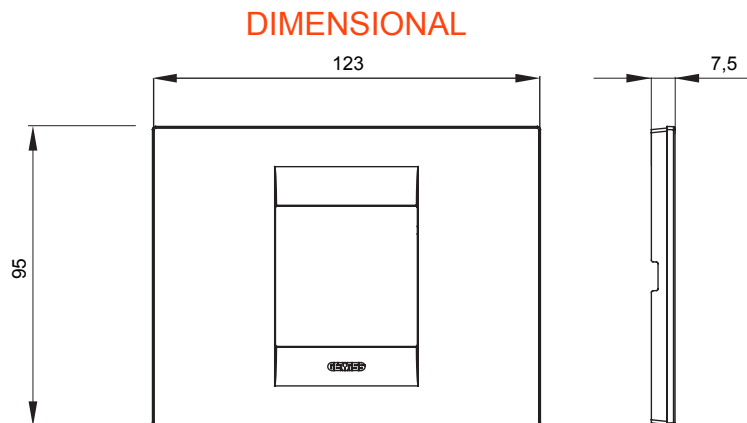

Řada rámečků ChoruSmart Domestic vyráběných v široké škále tvarů, barev, materiálů a povrchových úprav. Obsahuje pět různých tvarů (ONE, GEO, EGO, LUX, ICE a ICE Touch) pro obdélníkové krabice s kapacitou až 12 modulů a tři různé tvary (ONE International, GEO International a LUX International) vhodné pro kulaté/čtvercové krabice, jak jednotlivé, tak kombinované ve vodorovné i svislé konfiguraci, s kapacitou 2 až 2+2+2+2 moduly. Všechny rámečky řady ChoruSmart Domestic používají stejné podpěry, bez potřeby dalších nástavců. Řada také zahrnuje prázdné rámečky, vodotěsné rámečky IP55 a obrysové rámečky.

Skupina	GEO	Popis	2 moduly
Barva	Modrozelená	Materiál	Technopolymer
Povrchová úprava	Neprůhledná povrchová úprava	Pro podpůrné kódy	GW16802, GW16803, GW16803N
Zkouška žhavou smyčkou	650 °C	Tepelné zatížení s kuličkou	70 °C
Norma	EN 60669-1	Elektrokód	0110