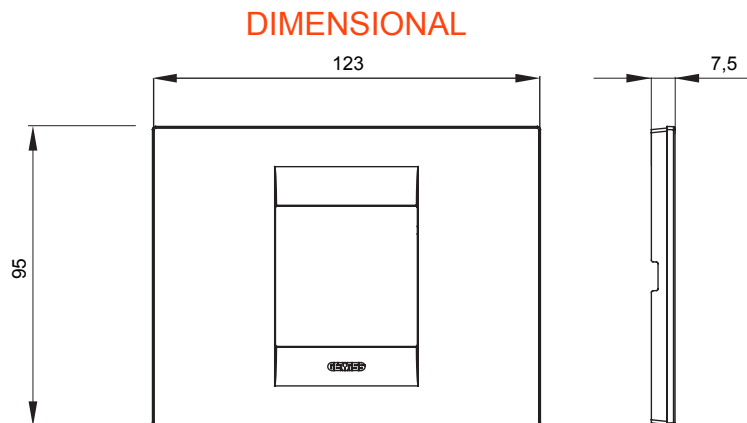

Řada rámečků ChoruSmart Domestic vyráběných v široké škále tvarů, barev, materiálů a povrchových úprav. Obsahuje pět různých tvarů (ONE, GEO, EGO, LUX, ICE a ICE Touch) pro obdélníkové krabice s kapacitou až 12 modulů a tři různé tvary (ONE International, GEO International a LUX International) vhodné pro kulaté/čtvercové krabice, jak jednotlivé, tak kombinované ve vodorovné i svislé konfiguraci, s kapacitou 2 až 2+2+2+2 moduly. Všechny rámečky řady ChoruSmart Domestic používají stejné podpěry, bez potřeby dalších nástavců. Řada také zahrnuje prázdné rámečky, vodotěsné rámečky IP55 a obrysové rámečky.

Skupina	GEO	Popis	2 moduly
Barva	Bílá	Materiál	Technopolymer
Povrchová úprava	Neprůhledná povrchová úprava	Pro podpůrné kódy	GW16802, GW16803, GW16803N
Zkouška žhavou smyčkou	650 °C	Tepelné zatížení s kuličkou	70 °C
Norma	EN 60669-1	Elektrokód	0110