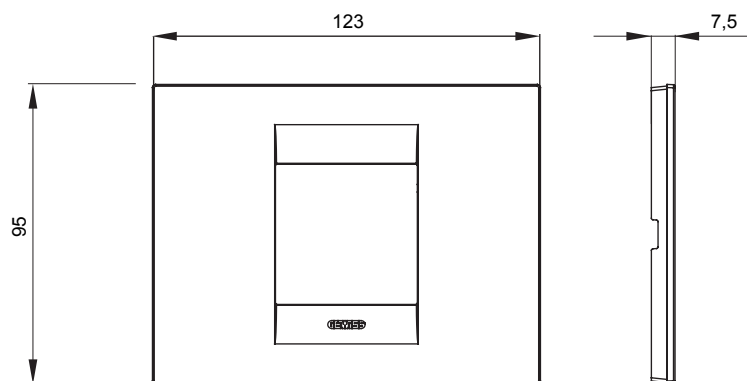

Řada rámečků ChoruSmart Domestic vyráběných v široké škále tvarů, barev, materiálů a povrchových úprav. Obsahuje pět různých tvarů (ONE, GEO, EGO, LUX, ICE a ICE Touch) pro obdélníkové krabice s kapacitou až 12 modulů a tři různé tvary (ONE International, GEO International a LUX International) vhodné pro kulaté/čtvercové krabice, jak jednotlivé, tak kombinované ve vodorovné i svislé konfiguraci, s kapacitou 2 až 2+2+2+2 moduly. Všechny rámečky řady ChoruSmart Domestic používají stejné podpěry, bez potřeby dalších nástavců. Řada také zahrnuje prázdné rámečky, vodotěsné rámečky IP55 a obrysové rámečky.

Skupina	GEO	Popis	2 moduly
Barva	Zlatá	Materiál	Technopolymer
Povrchová úprava	Neprůhledná povrchová úprava	Pro podpůrné kódy	GW16802, GW16803, GW16803N
Zkouška žhavou smyčkou	650 °C	Tepelné zatížení s kuličkou	70 °C
Norma	EN 60669-1	Elektrokód	0110

DIMENSIONAL

TECHNICAL SYMBOLOGY

GWT

650 °C

70 °C

STANDARDS/APPROVALS