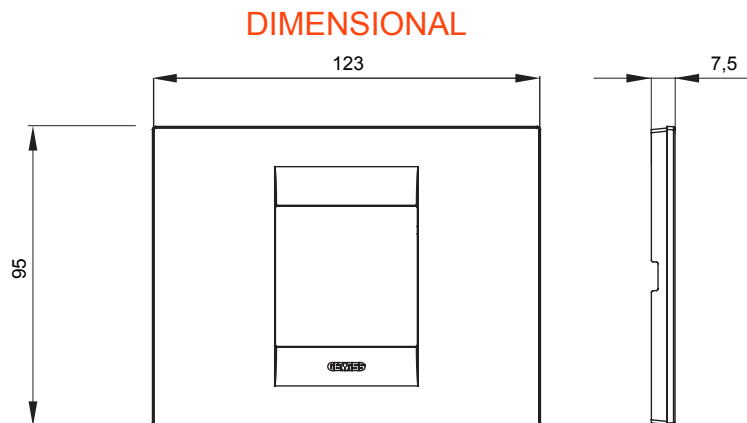

Řada rámečků ChoruSmart Domestic vyráběných v široké škále tvarů, barev, materiálů a povrchových úprav. Obsahuje pět různých tvarů (ONE, GEO, EGO, LUX, ICE a ICE Touch) pro obdélníkové krabice s kapacitou až 12 modulů a tři různé tvary (ONE International, GEO International a LUX International) vhodné pro kulaté/čtvercové krabice, jak jednotlivé, tak kombinované ve vodorovné i svislé konfiguraci, s kapacitou 2 až 2+2+2+2 moduly. Všechny rámečky řady ChoruSmart Domestic používají stejné podpěry, bez potřeby dalších nástavců. Řada také zahrnuje prázdné rámečky, vodotěsné rámečky IP55 a obrysové rámečky.

Skupina	GEO	Popis	2 moduly
Barva	Matná černá	Materiál	Technopolymer
Povrchová úprava	Neprůhledná povrchová úprava	Pro podpůrné kódy	GW16802, GW16803, GW16803N
Zkouška žhavou smyčkou	650 °C	Tepelné zatížení s kuličkou	70 °C
Norma	EN 60669-1	Elektrokód	0110