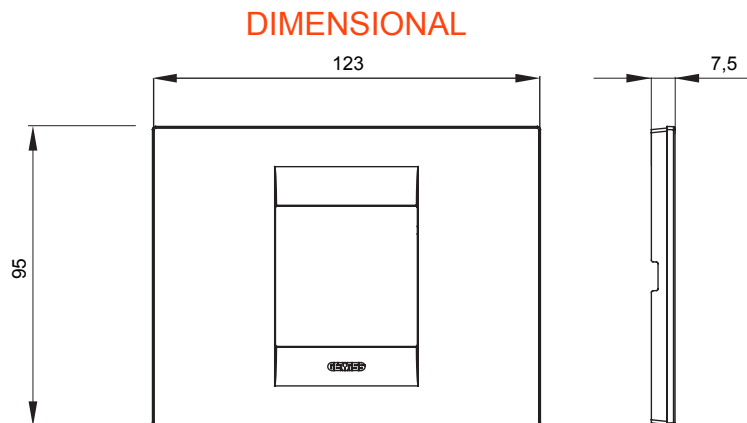

Řada rámečků ChoruSmart Domestic vyráběných v široké škále tvarů, barev, materiálů a povrchových úprav. Obsahuje pět různých tvarů (ONE, GEO, EGO, LUX, ICE a ICE Touch) pro obdélníkové krabice s kapacitou až 12 modulů a tři různé tvary (ONE International, GEO International a LUX International) vhodné pro kulaté/čtvercové krabice, jak jednotlivé, tak kombinované ve vodorovné i svislé konfiguraci, s kapacitou 2 až 2+2+2+2 moduly. Všechny rámečky řady ChoruSmart Domestic používají stejné podpěry, bez potřeby dalších nástavců. Řada také zahrnuje prázdné rámečky, vodotěsné rámečky IP55 a obrysové rámečky.

Skupina	GEO	Popis	2 moduly
Barva	Toskánská červená	Materiál	Technopolymer
Povrchová úprava	Neprůhledná povrchová úprava	Pro podpůrné kódy	GW16802, GW16803, GW16803N
Zkouška žhavou smyčkou	650 °C	Tepelné zatížení s kuličkou	70 °C
Norma	EN 60669-1	Elektrokód	0110