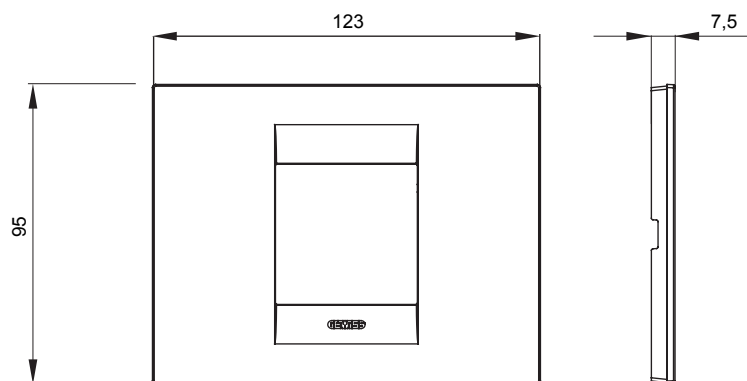

Řada rámečků ChoruSmart Domestic vyráběných v široké škále tvarů, barev, materiálů a povrchových úprav. Obsahuje pět různých tvarů (ONE, GEO, EGO, LUX, ICE a ICE Touch) pro obdélníkové krabice s kapacitou až 12 modulů a tři různé tvary (ONE International, GEO International a LUX International) vhodné pro kulaté/čtvercové krabice, jak jednotlivé, tak kombinované ve vodorovné i svislé konfiguraci, s kapacitou 2 až 2+2+2+2 moduly. Všechny rámečky řady ChoruSmart Domestic používají stejné podpěry, bez potřeby dalších nástavců. Řada také zahrnuje prázdné rámečky, vodotěsné rámečky IP55 a obrysové rámečky.

Skupina	GEO	Popis	2 moduly
Barva	Slonová kost	Materiál	Technopolymer
Povrchová úprava	Lesklý	Pro podpůrné kódy	GW16802, GW16803, GW16803N
Zkouška žhavou smyčkou	650 °C	Tepelné zatížení s kuličkou	70 °C
Norma	EN 60669-1	Elektrokód	0110

### DIMENSIONAL