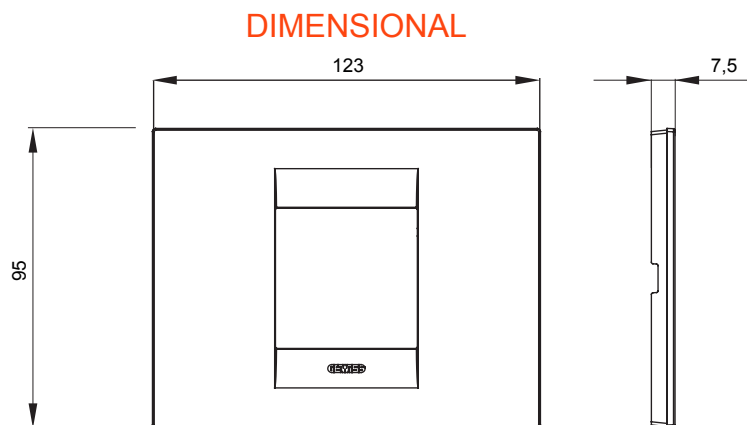

Řada rámečků ChoruSmart Domestic vyráběných v široké škále tvarů, barev, materiálů a povrchových úprav. Obsahuje pět různých tvarů (ONE, GEO, EGO, LUX, ICE a ICE Touch) pro obdélníkové krabice s kapacitou až 12 modulů a tři různé tvary (ONE International, GEO International a LUX International) vhodné pro kulaté/čtvercové krabice, jak jednotlivé, tak kombinované ve vodorovné i svislé konfiguraci, s kapacitou 2 až 2+2+2+2 moduly. Všechny rámečky řady ChoruSmart Domestic používají stejné podpěry, bez potřeby dalších nástavců. Řada také zahrnuje prázdné rámečky, vodotěsné rámečky IP55 a obrysové rámečky.

Skupina	GEO	Popis	2 moduly
Barva	Konopí	Materiál	Technopolymer
Povrchová úprava	Lesklý	Pro podpůrné kódy	GW16802, GW16803, GW16803N
Zkouška žhavou smyčkou	650 °C	Tepelné zatížení s kuličkou	70 °C
Norma	EN 60669-1	Elektrokód	0110