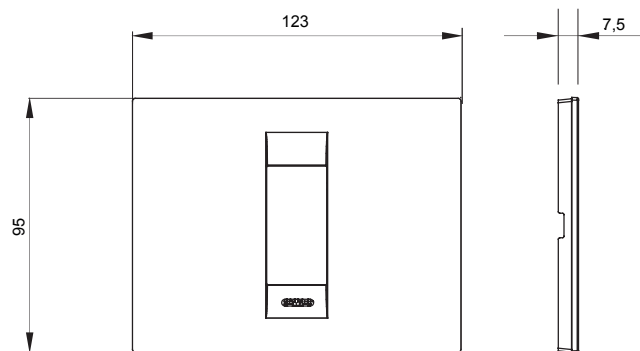

Řada rámečků ChoruSmart Domestic vyráběných v široké škále tvarů, barev, materiálů a povrchových úprav. Obsahuje pět různých tvarů (ONE, GEO, EGO, LUX, ICE a ICE Touch) pro obdélníkové krabice s kapacitou až 12 modulů a tři různé tvary (ONE International, GEO International a LUX International) vhodné pro kulaté/čtvercové krabice, jak jednotlivé, tak kombinované ve vodorovné i svislé konfiguraci, s kapacitou 2 až 2+2+2+2 moduly. Všechny rámečky řady ChoruSmart Domestic používají stejné podpěry, bez potřeby dalších nástavců. Řada také zahrnuje prázdné rámečky, vodotěsné rámečky IP55 a obrysové rámečky.

Skupina	GEO	Popis	1 modul
Barva	Modrozelená	Materiál	Technopolymer
Povrchová úprava	Neprůhledná povrchová úprava	Pro podpůrné kódy	GW16802, GW16803, GW16803N
Zkouška žhavou smyčkou	650 °C	Tepelné zatížení s kuličkou	70 °C
Norma	EN 60669-1	Elektrokód	0110

DIMENSIONAL

TECHNICAL SYMBOLOGY

STANDARDS/APPROVALS